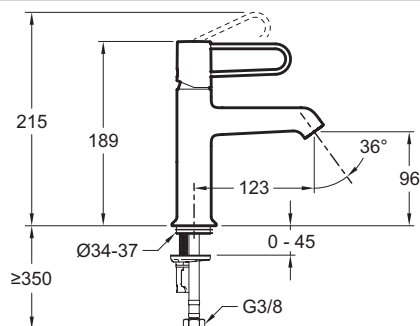

### Преимущества при монтаже

- Установка 35": продукт оснащен запатентованной системой установки 5/35" для быстрой и простой установки

### Технические характеристики

- ВЕС : 1 кг
- ТИП УСТАНОВКИ : 1 отверстие
- DÉBIT (L/MN SOUS 3 BARS) : 5 л/мин
- SAILLIE DU ВЕС (MM) : 123
- MÉCANISME : Керамический дисковый картридж
- МАТЕРИАЛ : N/A
- TYPE : Однорычажный
- HAUTEUR TOTALE DU ROBINET (MM) : 189
- RACCORDS : С гибкой подводкой

### Технический чертёж

Спецификация продукта : Смеситель для раковины без донного клапана. E21029-00. Коллекция : ODEON RIVE GAUCHE. ВЕС : 1 кг. МАТЕРИАЛ : N/A. ТИП УСТАНОВКИ : 1 отверстие. TYPE : Однорычажный. DÉBIT (L/MN SOUS 3 BARS) : 5 л/мин. HAUTEUR TOTALE DU ROBINET (MM) : 189. SAILLIE DU ВЕС (MM) : 123. RACCORDS : С гибкой подводкой. MÉCANISME : Керамический дисковый картридж.