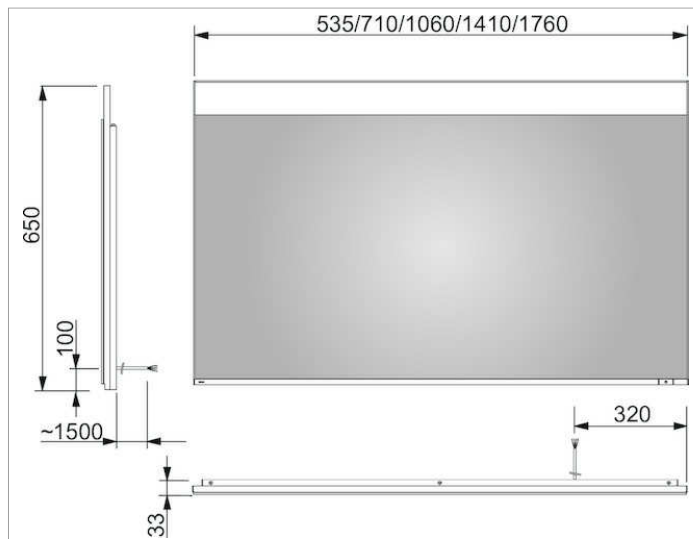

Edition 400**11597172000 Зеркало с подсветкой****ИЗДЕЛИЕ****ЧЕРТЕЖ****ОПИСАНИЕ ИЗДЕЛИЯ**

1 тон подсветки, 4000 Кельвин (нейтральная белая)
 обрамление из алюминия

Управление:

сенсорные клавиши на корпусе зеркала,
 опционально с отдельным включением от общего
 выключателя в помещении

high-quality crystal light mirror with
 1 light colour, 4000 kelvin (neutral white),
 continuous aluminium frame,

Operation:

key panel with capacitive touch sensor,
 integrated extension function for e.g. light switch,

Illumination:

LED (lifespan > 30.000 hours.), infinitely dimmable,

ЕЕК: A++, A+, A, 13 kWh/1000h,
 width 1060 mm, height 650 mm, depth 33 mm

поверхность

19,5 Вт

Габариты

1060 x 650 x 33 mm