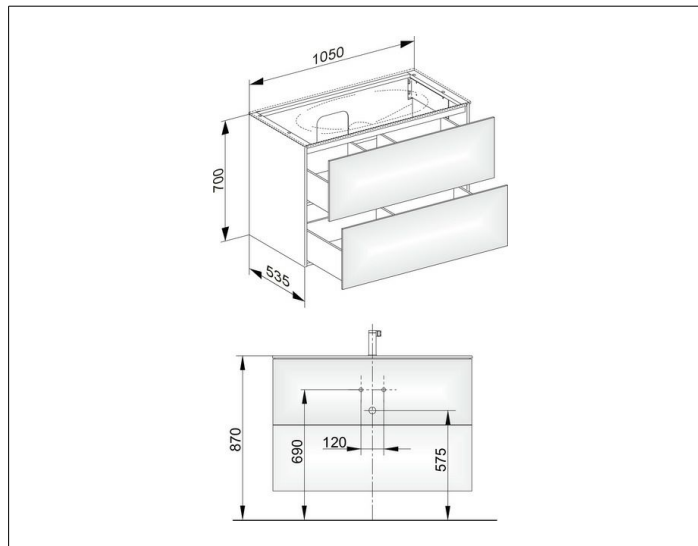

## ОПИСАНИЕ ИЗДЕЛИЯ

подходит к керамическому умывальнику арт. 31150 и к умывальнику из варикора на заказ,  
2 выдвижных фронта с нажимным открыванием Push-to-Open, вкл. пластиковый сифон 1 1/4 x 32

## ОБОРУДОВАНИЕ

- 2 передвижных ящика для хранения (190 x 70 x 413 мм)

## ГАБАРИТЫ

1050 x 700 x 535 mm