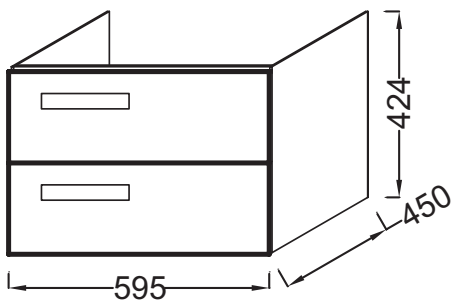

Технические характеристики

- РАЗМЕРЫ (СМ): 59,50 x 45 x 42,40 см
- МАТЕРИАЛ: Лак или меламин
- РЕШЕНИЕ ХРАНЕНИЯ: Выдвижные ящики
- ФИКСАЦИЯ: Установщику понадобится набор крепежей для монтажа на стену
- ВЕС: 28 кг
- МЕСТО ДЛЯ ХРАНЕНИЯ: 2 выдвижных ящика с механизмом «плавное закрытие»
- ПРОДУКТ В КОМПЛЕКТЕ: (смеситель, раковину и крепеж нужно заказывать отдельно)
- РЕКОМЕНДОВАННЫЙ СМЕСИТЕЛЬ: Смесители Stance - элегантность и легкость

Технический чертёж

Спецификация продукта: Мебель для раковины-столешницы 60 см, 2 выдвижных ящика. ЕВ1301. Коллекция: RYTHMIK. РАЗМЕРЫ (СМ): 59,50 x 45 x 42,40 см. ВЕС: 28 кг. МАТЕРИАЛ: Лак или меламин. МЕСТО ДЛЯ ХРАНЕНИЯ: 2 выдвижных ящика с механизмом «плавное закрытие». РЕШЕНИЕ ХРАНЕНИЯ: Выдвижные ящики. ПРОДУКТ В КОМПЛЕКТЕ: (смеситель, раковину и крепеж нужно заказывать отдельно). ФИКСАЦИЯ: Установщику понадобится набор крепежей для монтажа на стену. РЕКОМЕНДОВАННЫЙ СМЕСИТЕЛЬ: Смесители Stance - элегантность и легкость.