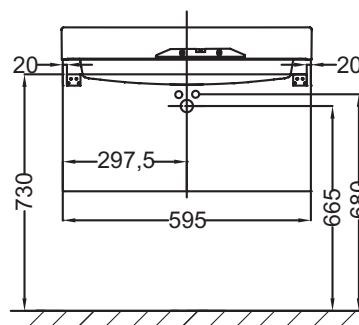

Технические характеристики

- РАЗМЕРЫ (СМ): 59,50 x 45 x 42,40 см
- МАТЕРИАЛ: Лак или меламин
- РЕШЕНИЕ ХРАНЕНИЯ: Выдвижные ящики
- ФИКСАЦИЯ: Установщику понадобится набор крепежей для монтажа на стену
- ВЕС: 28 кг
- МЕСТО ДЛЯ ХРАНЕНИЯ: 2 выдвижных ящика с механизмом «плавное закрытие»
- ПРОДУКТ В КОМПЛЕКТЕ: (смеситель, раковину и крепеж нужно заказывать отдельно)
- РЕКОМЕНДОВАННЫЙ СМЕСИТЕЛЬ: Смесители Stance - элегантность и легкость

Технический чертёж

Спецификация продукта: Мебель для раковины-столешницы 60 см, 2 выдвижных ящика. ЕВ1301. Коллекция: RYTHMIK. РАЗМЕРЫ (СМ): 59,50 x 45 x 42,40 см. ВЕС: 28 кг. МАТЕРИАЛ: Лак или меламин. МЕСТО ДЛЯ ХРАНЕНИЯ: 2 выдвижных ящика с механизмом «плавное закрытие». РЕШЕНИЕ ХРАНЕНИЯ: Выдвижные ящики. ПРОДУКТ В КОМПЛЕКТЕ: (смеситель, раковину и крепеж нужно заказывать отдельно). ФИКСАЦИЯ: Установщику понадобится набор крепежей для монтажа на стену. РЕКОМЕНДОВАННЫЙ СМЕСИТЕЛЬ: Смесители Stance - элегантность и легкость.