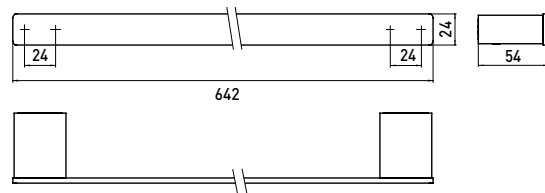

Bath towel holder 642 mm black

Art.No.0560 133 60