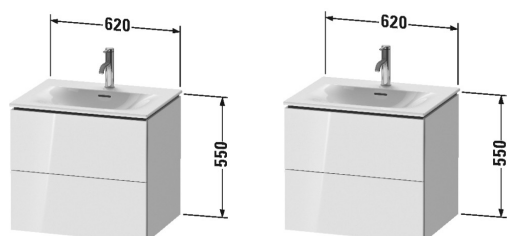

L-Cube Тумбочка подвесная # LC6305

| < 620 мм > |

Тумбочка подвесная	Размеры	Вес	Номер заказа
2 выдвижных ящика, верхний ящик, вкл. вырез и крышку для сифона, для Vis # 234463			
Цвета			
M07 Бетонно-серый матовый декор M09 Светло-голубой матовый декор M11 Кашемировый дуб M12 Дуб брашированный, натуральный шпон M13 Американский орех, натуральный шпон M14 Терра, декор M18 Белый матовый, декор M21 Орех темный декор M22 Белый глянцевый декор M31 Сосна серебристая, декор M38 Доломитово-серый глянцевый лак M40 Черный глянцевый лак M43 Базальт матовый, декор M47 Каменно-синий глянцевый лак M49 Графит матовый, декор M51 Сосна коричневая, декор M52 Европейский дуб, декор M53 Каштан темный, декор M69 Орех брашированный (натуральный шпон) M71 Средиземноморский дуб M72 Дуб брашированный, натуральный шпон M75 Лен, декор M79 Орех натуральный, декор M80 Graphit Super Matt M85 Белый глянцевый лак M86 Капучино глянцевый лак M89 Фланелево-серый глянцевый лак M90 Фланелево-серый шелковисто-матовый лак M91 Серо-коричневый декор			
Вариант	620 x 481 мм		LC6305
Справка			
монтаж только в сочетании с малогабаритным сифоном (рекомендуется # 005076), Система разделителей не монтируется дополнительно, она должна быть установлена на фабрике., Необходимые данные для заказа:, - внутренние разделители да/нет, - орех 77 или клен 78			
Принадлежности			
Дополнительные модули Система разделителей из массива клена или ореха, для шкафчиков шириной 620 мм	620 мм		UV9820
Соответствующая продукция			
Малогабаритный сифон , 1 1/4" мм	1 1/4" мм		005076

L-Cube Тумбочка подвесная # LC6305

|< 620 мм >|

Умывальник, умывальник для мебели с переливом, с плоскостью под смеситель, Нажимной выпуск с керамическим покрытием включен, глазуровка снизу, 630 x 490 мм