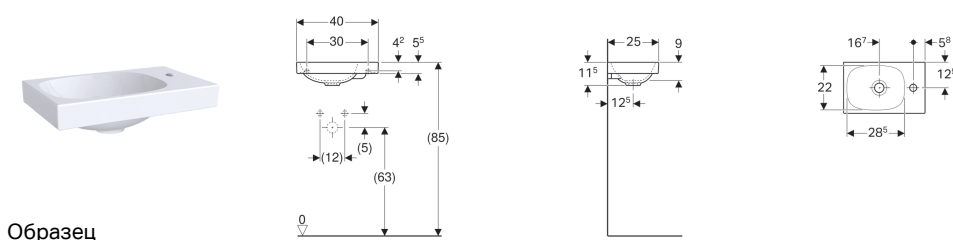

**Раковина Geberit Acanto, отверстие для смесителя справа**

Образец

**Характеристики**

- Возможна установка на мебель
- Асимметричная

**Технические характеристики**

Материал | Сантехнический фарфор

Арт. №	Цвет / поверхность	Отверстие под смеситель	Перелив	В	Н	Т
500.635.01.2	Белый	Правая	Без	40 см	11.5 см	25 см

**Принадлежности**

- Донный клапан Geberit с отводом без возможности перекрытия слива
- Сифон бутылочный Geberit для раковин, горизонтальный выпуск