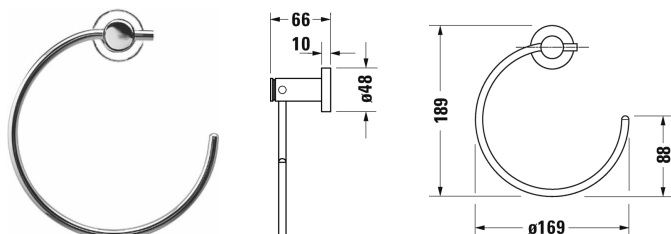

D-Code **Кольцо для полотенца** # 0099211000

|< 169 мм >|

Кольцо для полотенца	Размеры	Вес	Номер заказа
189 мм			
<b>Цвета</b>			
10 Хром			
<b>Вариант</b>			
	169 x 66 мм	0,380 кг	0099211000

Все чертежи содержат необходимые размеры с соблюдением стандартных допусков. Они указаны в мм и не являются обязательными. Точные размеры, в частности для монтажа по индивидуальному заказу, можно получить только по готовому изделию.