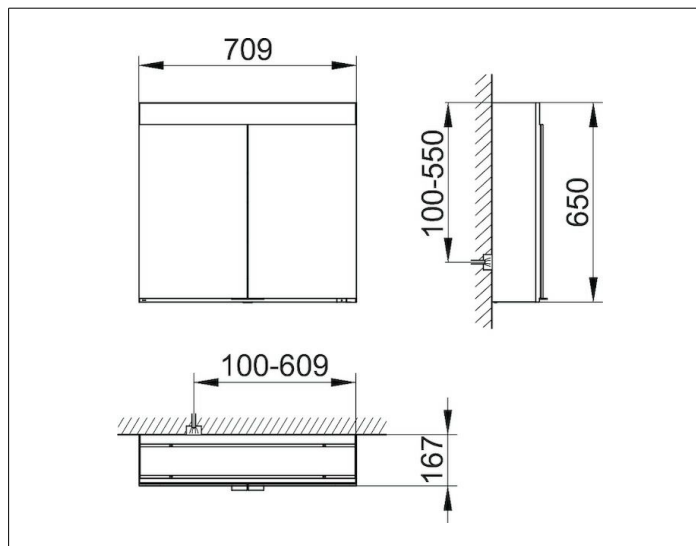

Edition 400**21531171301 Зеркальный шкаф****ИЗДЕЛИЕ****ЧЕРТЕЖ****ОПИСАНИЕ ИЗДЕЛИЯ**

для монтажа на стене

1 тон подсветки 4000 Кельвин (нейтральная белая),
2 поворотные двойные зеркальные дверцы из хрустального
стекла, корпус из анодированного серебристого алюминия,
боковины корпуса из белого лакированного стекла,
задняя стенка зеркальная

EEK: F, 26 kWh/1000h

ОБОРУДОВАНИЕ

- 2 электрические розетки
- 3 переставляемые по высоте стеклянные полочки
- ящик для мелочей со сдвижной стеклянной крышкой
- подсветка внутри шкафа
- амортизатор дверцы

ПОВЕРХНОСТЬ

серебристый анодированный

ГАБАРИТЫ

710 x 650 x 167 mm