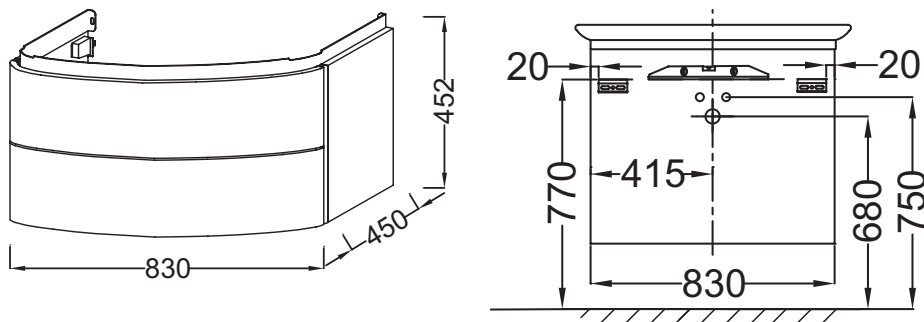

**Технические характеристики**

- РАЗМЕРЫ (СМ): 83 x 45 x 45 см
- ТИП УСТАНОВКИ: Подвесная
- РЕШЕНИЕ ХРАНЕНИЯ: Выдвижные ящики
- РУЧКИ: Встроенные
- ФИКСАЦИЯ: Установщику понадобится набор крепежей для монтажа на стену
- ВЕС: 29 кг
- МЕСТО ДЛЯ ХРАНЕНИЯ: 2 выдвижных ящика с механизмом «плавное закрывание»
- ПРОДУКТ В КОМПЛЕКТЕ: (смеситель, раковина и набор креплений заказываются отдельно)
- ВНУТРЕННЯЯ СИСТЕМА ХРАНЕНИЯ: 1 съемный органайзер для хранения

**Продукты для комплектации**

- E4436: Подвесная раковина-столешница 100 x 50 см

**Технический чертёж**

Спецификация продукта: Мебель 83 см для раковины-столешницы 100 см. EB1104. Коллекция: PRESQU'ILE. РАЗМЕРЫ (СМ): 83 x 45 x 45 см. ВЕС: 29 кг. ТИП УСТАНОВКИ: Подвесная. МЕСТО ДЛЯ ХРАНЕНИЯ: 2 выдвижных ящика с механизмом «плавное закрывание». РЕШЕНИЕ ХРАНЕНИЯ: Выдвижные ящики. ПРОДУКТ В КОМПЛЕКТЕ: (смеситель, раковина и набор креплений заказываются отдельно). РУЧКИ: Встроенные. ВНУТРЕННЯЯ СИСТЕМА ХРАНЕНИЯ: 1 съемный органайзер для хранения. ФИКСАЦИЯ: Установщику понадобится набор крепежей для монтажа на стену.