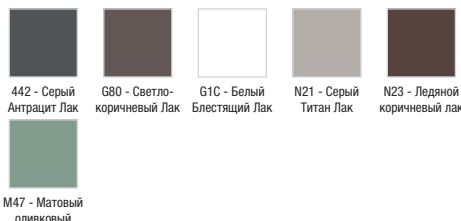

**EB1104**

**Коллекция:** PRESQU'ILE

**Отделки\*:**

**Общие характеристики:**

**Преимущества для конечного пользователя**

- Элегантный дизайн: романтическая коллекция объединяет в себе женственные линии и элегантные отделки, которые позволяют насладиться атмосферой настоящей французской ванной комнаты
- Оптимизированное хранение: 2 ящика с секциями для хранения аксессуаров