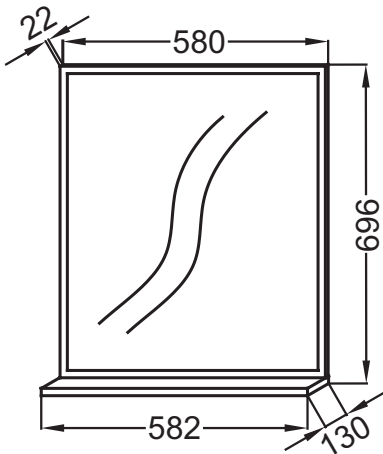

Преимущества при монтаже

- Простая установка: Полностью собранная мебель

Технические характеристики

- РАЗМЕРЫ (СМ) : 58.20 x 13 x 69.60 см
- МАТЕРИАЛ : Меламин
- МЕСТО ДЛЯ ХРАНЕНИЯ : Полочка
- РОЗЕТКА : Нет
- АНТИ-ПАР : Нет
- ПОЛОЧКА : Нет
- ФИКСАЦИЯ : Установщику необходимо выбрать набор креплений в зависимости от типа стены
- ВЕС : 7.5 кг
- ТИП УСТАНОВКИ : Крепление к стене
- ПОДСВЕТКА : Нет
- РАЗЪЕМ ДЛЯ USB : Нет
- ЧАСЫ : Нет
- ТЕМПЕРАТУРА : Нет

Технический чертёж

Спецификация продукта : Зеркало 60 см с полочкой из меламина. EB1596. Коллекция : VIVIENNE. РАЗМЕРЫ (СМ) : 58.20 x 13 x 69.60 см. ВЕС : 7.5 кг. МАТЕРИАЛ : Меламин. ТИП УСТАНОВКИ : Крепление к стене. МЕСТО ДЛЯ ХРАНЕНИЯ : Полочка. ПОДСВЕТКА : Нет. РОЗЕТКА : Нет. РАЗЪЕМ ДЛЯ USB : Нет. АНТИ-ПАР : Нет. ЧАСЫ : Нет. ПОЛОЧКА : Нет. ТЕМПЕРАТУРА : Нет. ФИКСАЦИЯ : Установщику необходимо выбрать набор креплений в зависимости от типа стены.