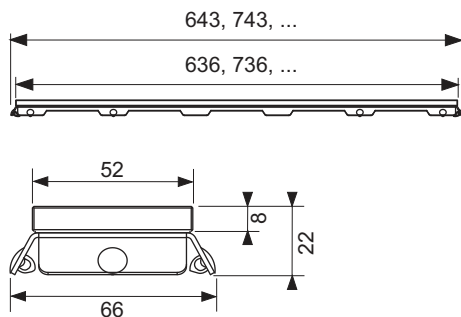

Стеклопанель TECEdrainline для душевого канала, прямая

номенклатурный номер : 601291

Номинальная
длина: 1200 мм
Поверхность: Стекло белое
К 1: 1 шт.

описание:

Декоративная панель для душевого канала TECEdrainline, из нержавеющей стали со стеклянной поверхностью, для установки в корпус канала. Максимальная испытательная нагрузка 300 кг в соответствии с классом нагрузки К3, три различных цветовых решения.

данные о продажах:

наименование товара: Стеклопанель TECEdrainline белая 1200 мм нержавеющая сталь, глянец, прямая

Группа товаров: 600

Группа продукции: 3006000060

Чертежи:

Запасные части:

1	668014	Крючок для извлечения основы
2	668016	Уплотняющие вставки (10 шт.)