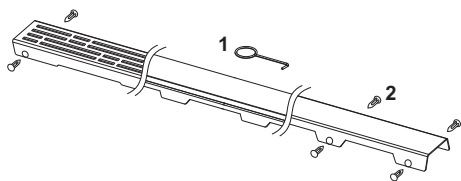

Запасные части:

1	668014	Крючок для извлечения основы
2	668016	Уплотняющие вставки (10 шт.)