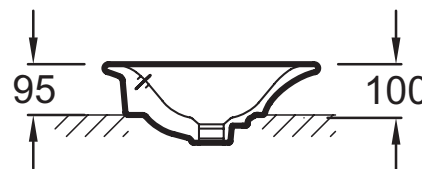

Технические характеристики

- РАЗМЕРЫ (СМ): 60 x 40 см
- МАТЕРИАЛ: Керамика
- ОТВЕРСТИЕ ПЕРЕЛИВА: С отверстием перелива
- ВЕС: 8,5 кг
- ОТВЕРСТИЯ ДЛЯ СВЕРЛЕНИЯ: Без отверстия для смесителя
- Рекомендуемые смесители: Purist цилиндрической формы

Продукты для комплектации

- EB1106: Мебель 83 см для раковины-чаши

Связанные продукты

- EB57-XXXX: Столешница на заказ от 1400 до 1500 мм для раковин Presqu'ile
- EB56-XXXX: Столешница на заказ от 600 до 1399 мм для раковины Presqu'ile
- EB58-XXXX: Столешница на заказ от 1501 до 2000 мм для раковин Presqu'ile

Общая информация

Спецификация продукта: Раковина-чаша 60 x 40 см. E4439. Коллекция: PRESQU'ILE. РАЗМЕРЫ (СМ): 60 x 40 см. ВЕС: 8,5 кг. МАТЕРИАЛ: Керамика. ОТВЕРСТИЯ ДЛЯ СВЕРЛЕНИЯ: Без отверстия для смесителя. ОТВЕРСТИЕ ПЕРЕЛИВА: С отверстием перелива. Рекомендуемые смесители: Purist цилиндрической формы.