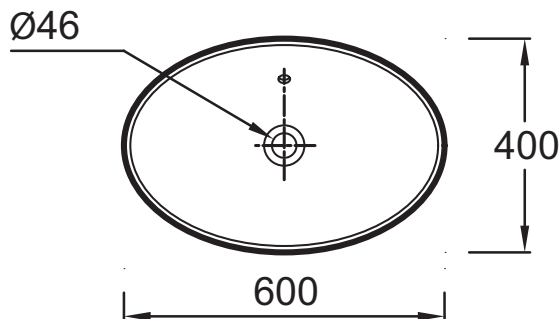

Технические характеристики

- РАЗМЕРЫ (СМ): 60 x 40 см
- МАТЕРИАЛ: Керамика
- ОТВЕРСТИЕ ПЕРЕЛИВА: С отверстием перелива
- ВЕС: 8,5 кг
- ОТВЕРСТИЯ ДЛЯ СВЕРЛЕНИЯ: Без отверстия для смесителя
- Рекомендуемые смесители: Purist цилиндрической формы

Продукты для комплектации

- EB1106: Мебель 83 см для раковины-чаши

Связанные продукты

- EB57-XXXX: Столешница на заказ от 1400 до 1500 мм для раковин Presqu'ile
- EB56-XXXX: Столешница на заказ от 600 до 1399 мм для раковины Presqu'ile
- EB58-XXXX: Столешница на заказ от 1501 до 2000 мм для раковин Presqu'ile

Общая информация

Спецификация продукта: Раковина-чаша 60 x 40 см. E4439. Коллекция: PRESQU'ILE. РАЗМЕРЫ (СМ): 60 x 40 см. ВЕС: 8,5 кг. МАТЕРИАЛ: Керамика. ОТВЕРСТИЯ ДЛЯ СВЕРЛЕНИЯ: Без отверстия для смесителя. ОТВЕРСТИЕ ПЕРЕЛИВА: С отверстием перелива. Рекомендуемые смесители: Purist цилиндрической формы.