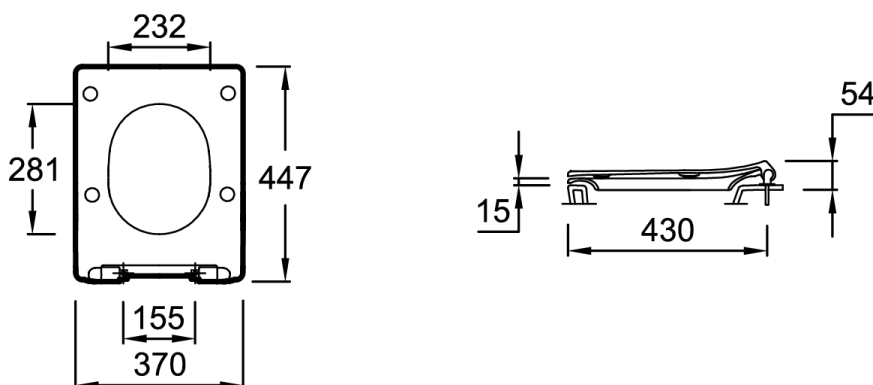

E23433

Коллекция : GRANDS BOULEVARDS

Отделки*:

Общие характеристики :

Технические характеристики

- РАЗМЕРЫ (СМ): 44.70 x 37 см
- МАТЕРИАЛ: Термодюр
- ВЕС: 2.8 кг

Продукты для комплектации

- EDW102: Безободковый подвесной унитаз

Общая информация

Спецификация продукта: Крышка-сиденье с микролифтом. E23433. Коллекция : GRANDS BOULEVARDS. РАЗМЕРЫ (СМ): 44.70 x 37 см. ВЕС: 2.8 кг. МАТЕРИАЛ: Термодюр.