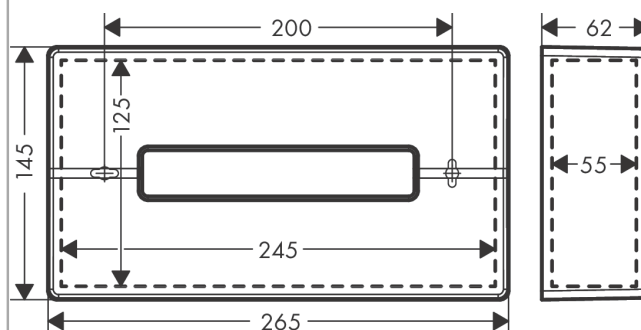

AddStoris**Держатель для салфеток**Поверхности : **хром** Артикульный номер: **41774000****Описание****Характеристики**

- настенный монтаж
- клеевое крепление, крепление с помощью шурупов
- материал: пластик
- подходит для Коробка для салфеток
- Крышка легко снимается для заполнения емкости
- с монтажным материалом
- concealed fastening
- расстояние между отверстиями 200 мм
- диаметр отверстия: 6 мм
- горизонтальный или вертикальный монтаж

Награды за дизайн

reddot winner 2021

Продукт**Чертеж**

AddStoris**Держатель для салфеток**Поверхности : **хром** Артикульный номер: **41774000****Покомпонентное изображение**

Год выпуска: >04/21

AddStoris**Держатель для салфеток**Поверхности : **хром** Артикульный номер: **41774000****Перечень запасных частей**Год выпуска: **>04/21**

Позиция	Описание	Артикульный номер	PC	PU
1	mounting set	40915000	-	1