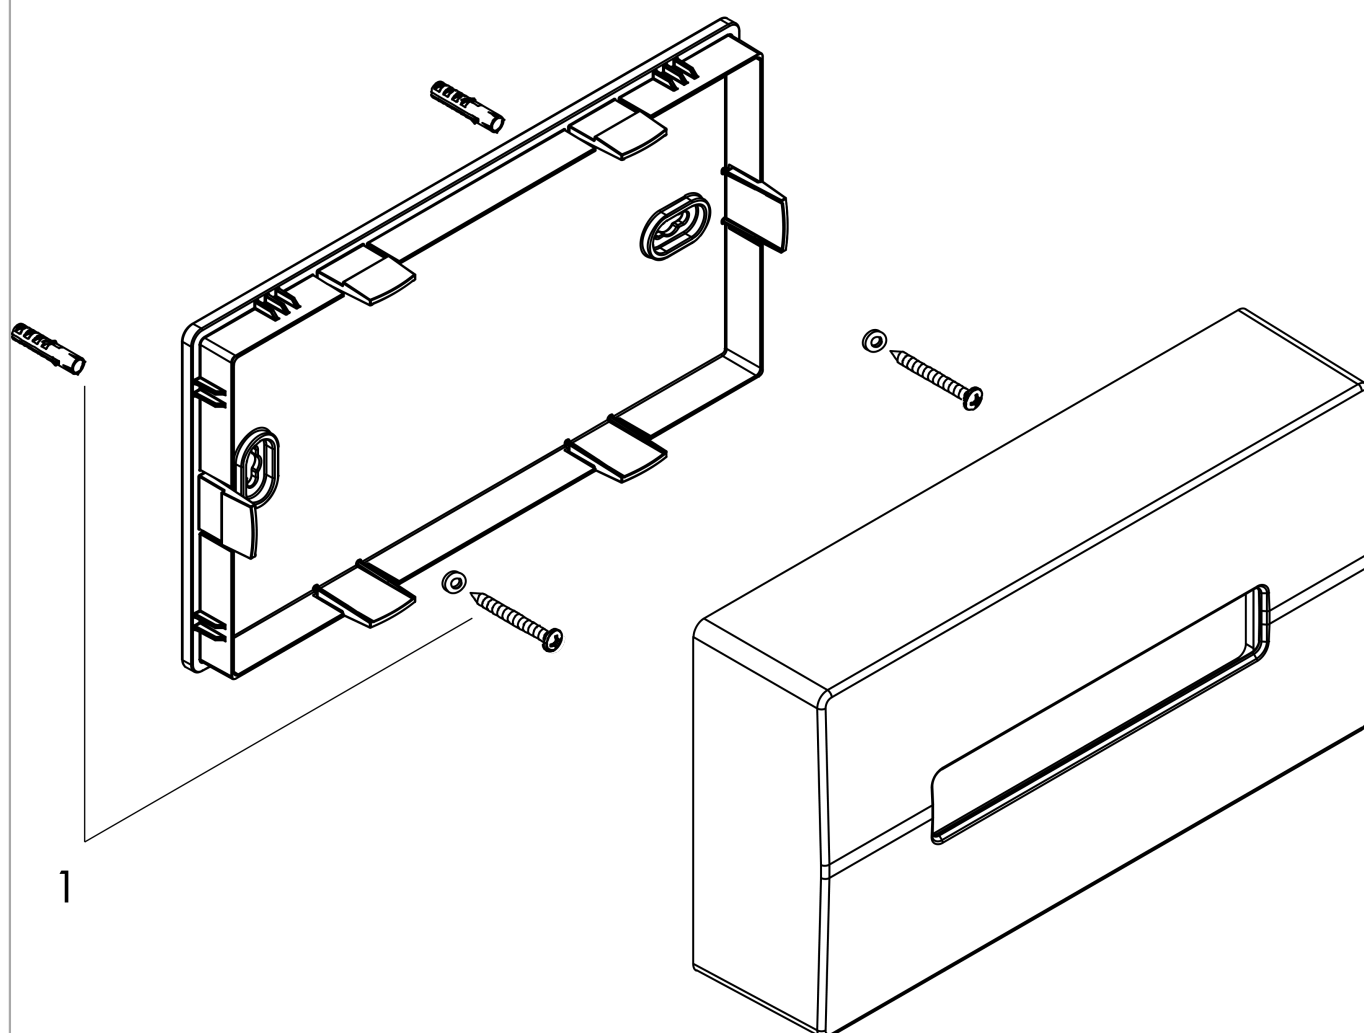

AddStoris**Держатель для салфеток**Поверхности : **хром** Артикульный номер: **41774000****Описание****Характеристики**

- настенный монтаж
- клеевое крепление, крепление с помощью шурупов
- материал: пластик
- подходит для Коробка для салфеток
- Крышка легко снимается для заполнения емкости
- с монтажным материалом
- concealed fastening
- расстояние между отверстиями 200 мм
- диаметр отверстия: 6 мм
- горизонтальный или вертикальный монтаж

Награды за дизайн

reddot winner 2021

Продукт**Чертеж**

AddStoris**Держатель для салфеток**Поверхности : **хром** Артикульный номер: **41774000****Покомпонентное изображение**

Год выпуска: >04/21

AddStoris**Держатель для салфеток**Поверхности : **хром** Артикульный номер: **41774000****Перечень запасных частей**Год выпуска: **>04/21**

Позиция	Описание	Артикульный номер	PC	PU
1	mounting set	40915000	-	1