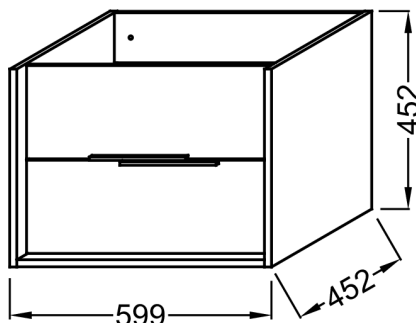

Технические характеристики

- РАЗМЕРЫ (СМ) : 59.90 x 45.20 x 45.20 см
- МАТЕРИАЛ : Лак или меламин
- РЕШЕНИЕ ХРАНЕНИЯ : Выдвижные ящики
- ВЕС : 23 кг
- УСТАНОВКА : Подвесная
- ВНУТРЕННЯЯ ОТДЕЛКА : Серая

Продукты для комплектации

- EXBH112: Раковина-столешница 60 см

Общая информация

Спецификация продукта : Мебель для раковины-столешницы 60 см (ручки в комплекте). EB1666-E75. Коллекция : VIVIENNE. РАЗМЕРЫ (СМ) : 59.90 x 45.20 x 45.20 см. ВЕС : 23 кг. МАТЕРИАЛ : Лак или меламин. УСТАНОВКА : Подвесная. РЕШЕНИЕ ХРАНЕНИЯ : Выдвижные ящики. ВНУТРЕННЯЯ ОТДЕЛКА : Серая.