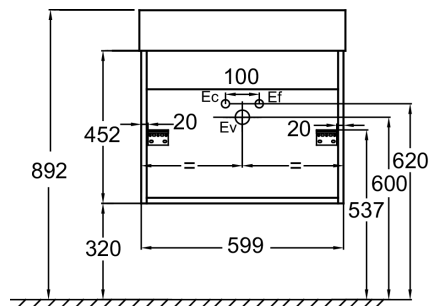

Технические характеристики

- РАЗМЕРЫ (СМ) : 59.90 x 45.20 x 45.20 см
- МАТЕРИАЛ : Лак или меламин
- РЕШЕНИЕ ХРАНЕНИЯ : Выдвижные ящики
- ВЕС : 23 кг
- УСТАНОВКА : Подвесная
- ВНУТРЕННЯЯ ОТДЕЛКА : Серая

Продукты для комплектации

- EXBH112: Раковина-столешница 60 см

Общая информация

Спецификация продукта : Мебель для раковины-столешницы 60 см (ручки в комплекте). EB1666-E75. Коллекция : VIVIENNE. РАЗМЕРЫ (СМ) : 59.90 x 45.20 x 45.20 см. ВЕС : 23 кг. МАТЕРИАЛ : Лак или меламин. УСТАНОВКА : Подвесная. РЕШЕНИЕ ХРАНЕНИЯ : Выдвижные ящики. ВНУТРЕННЯЯ ОТДЕЛКА : Серая.