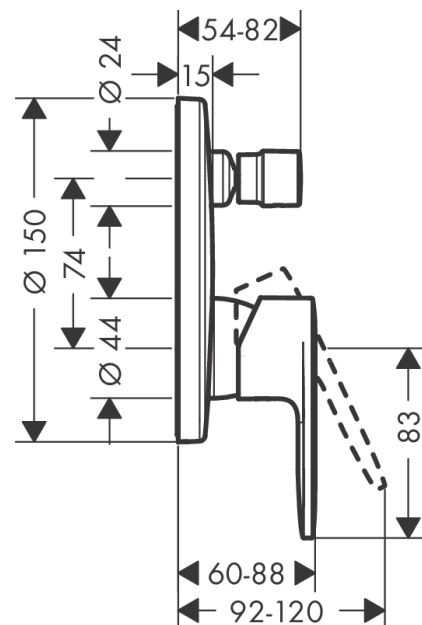

Vernis Blend

Смеситель для ванны, однорычажный, скрытого монтажа, со встроенной защитной комбинацией EN1717

Поверхности : хром Артикульный номер: 71467000

**Описание****Характеристики**

- вид соединения: скрытая часть
- мин. рабочее давление 1 бар
- макс. рабочее давление: 10 бар
- керамический узел смешивания
- регулируемое ограничение температуры
- Дивертер с переключателем вакуумного типа
- подходит для проточных водонагревателей
- со встроенной защитной комбинацией EN 1717

Продукт**Чертеж****График расхода воды**

Vernis Blend

Смеситель для ванны, однорычажный, скрытого монтажа, со встроенной защитной комбинацией EN1717

Поверхности : хром Артикульный номер: **71467000**

Покомпонентное изображение

Год выпуска: >04/21

Позиция	Описание	Артикульный номер	PC	PU
1	handle	93715000	-	1
2	screw cover	96338000	-	1
3	diverter knob	98795000	-	1
4	hollow set screw M4x10	97667000	-	1
5	escutcheon Ø 150 mm	98791000	-	1
6	O-ring 43x3	98418000	-	1
7	O-ring 23x3	98142000	-	1
8	sleeve	98790000	-	1
9	sleeve	98794000	-	1
10	holder for escutcheon	98793000	-	1
11	set of fixing screws	96454000	-	1
12	nut	98796000	-	1
13	O-ring 30x1,5	98433000	-	1
14	O-ring 39x1,5	98400000	-	1
15	cartridge, assy	92730000	-	1
16	locking screw for handle	95140000	-	1
17	seal	95008000	-	1
18	selector assy	95014000	-	1
19	O-ring 16x2,3	98207000	-	1
20	O-ring 20x2,5	92602000	-	1
21	set of screws	96525000	-	1
22	non return valve	96655000	-	1
23	O-ring 19x2	98426000	-	1
24	vacuum breaker	96753000	-	1
25	O-Ring 22x2	98185000	-	1
26	O-ring 16x2	98133000	-	1
27	noise reduction	94073000	-	1
28	extension 25 mm	13595000	-	1
29	set of fixing screws	97747000	-	1
30	extension 22 mm (Ø 150 mm)	13597000	-	1
a	concealed item	01800180	-	1
b	fixation set	96615000	-	1
c	conversion kit to escutcheon Ø 170 mm (bath mixer)	95354000	-	1