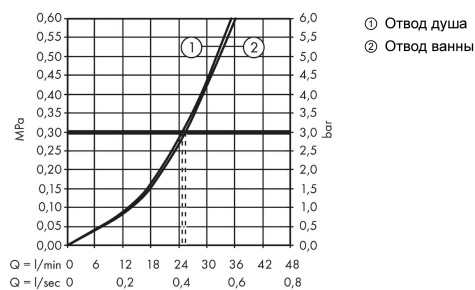

Vernis Blend

Смеситель для ванны, однорычажный, скрытого монтажа, со встроенной защитной комбинацией EN1717

Поверхности : хром Артикульный номер: 71467000

**Описание****Характеристики**

- вид соединения: скрытая часть
- мин. рабочее давление 1 бар
- макс. рабочее давление: 10 бар
- керамический узел смешивания
- регулируемое ограничение температуры
- Дивертер с переключателем вакуумного типа
- подходит для проточных водонагревателей
- со встроенной защитной комбинацией EN 1717

Продукт**Чертеж****График расхода воды**

Vernis Blend

Смеситель для ванны, однорычажный, скрытого монтажа, со встроенной защитной комбинацией EN1717

Поверхности : хром Артикульный номер: **71467000**

Покомпонентное изображение