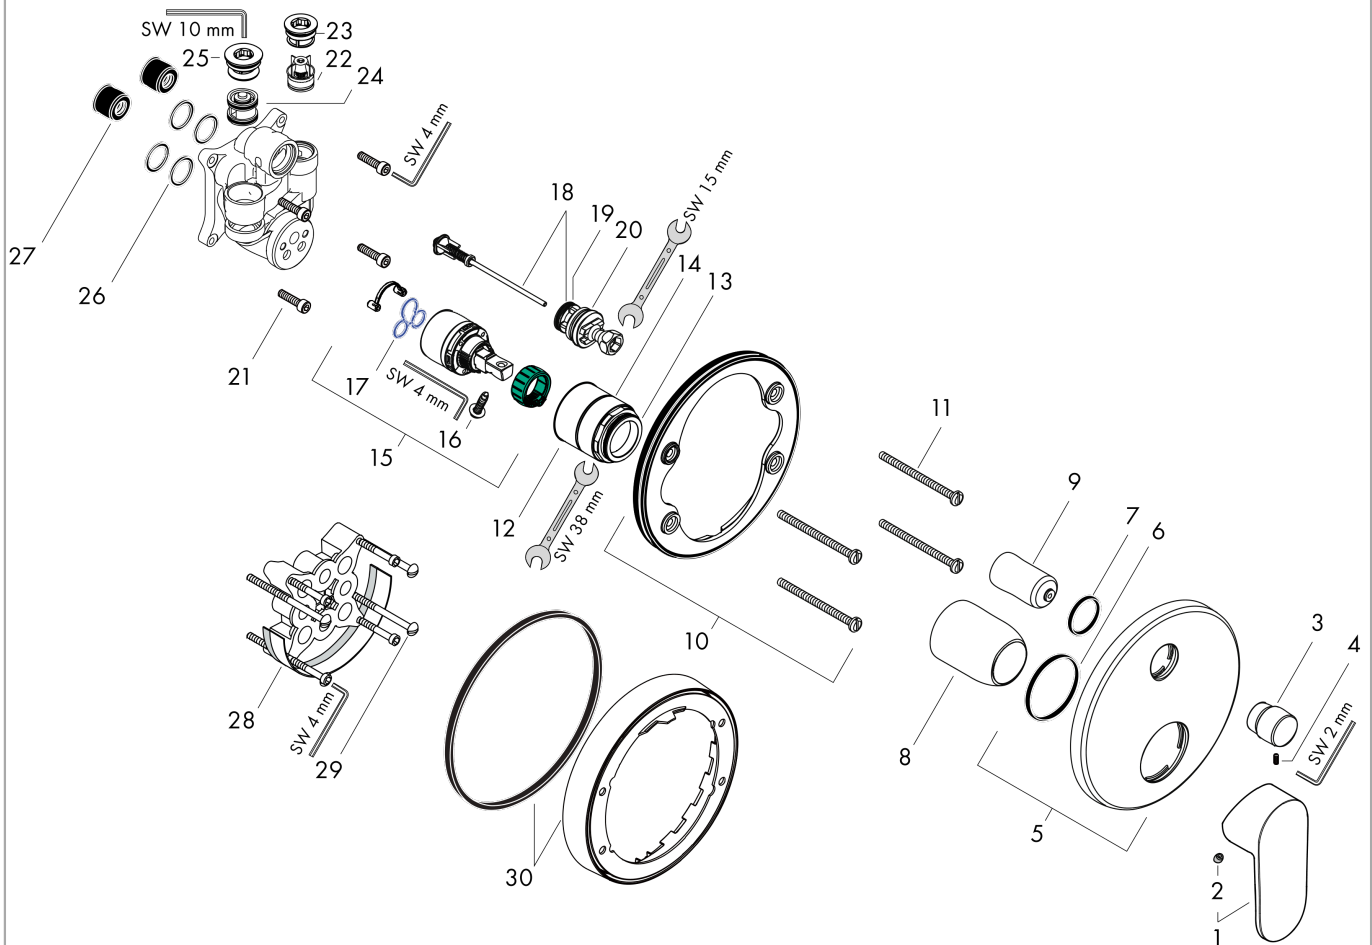

Vernis Blend

Смеситель для ванны, однорычажный, скрытого монтажа, со встроенной защитной комбинацией EN1717

Поверхности : хром   Артикульный номер: **71467000**

Покомпонентное изображение

Год выпуска: >04/21

Vernis Blend

Смеситель для ванны, однорычажный, скрытого монтажа, со встроенной защитной комбинацией EN1717

Поверхности : **хром** Артикульный номер: **71467000**

Перечень запасных частей

Год выпуска: >04/21

Позиция	Описание	Артикульный номер	PC	PU
1	handle	93715000	-	1
2	screw cover	96338000	-	1
3	diverter knob	98795000	-	1
4	hollow set screw M4x10	97667000	-	1
5	escutcheon Ø 150 mm	98791000	-	1
6	O-ring 43x3	98418000	-	1
7	O-ring 23x3	98142000	-	1
8	sleeve	98790000	-	1
9	sleeve	98794000	-	1
10	holder for escutcheon	98793000	-	1
11	set of fixing screws	96454000	-	1
12	nut	98796000	-	1
13	O-ring 30x1,5	98433000	-	1
14	O-ring 39x1,5	98400000	-	1
15	cartridge, assy	92730000	-	1
16	locking screw for handle	95140000	-	1
17	seal	95008000	-	1
18	selector assy	95014000	-	1
19	O-ring 16x2,3	98207000	-	1
20	O-ring 20x2,5	92602000	-	1
21	set of screws	96525000	-	1
22	non return valve	96655000	-	1
23	O-ring 19x2	98426000	-	1
24	vacuum breaker	96753000	-	1
25	O-Ring 22x2	98185000	-	1
26	O-ring 16x2	98133000	-	1
27	noise reduction	94073000	-	1
28	extension 25 mm	13595000	-	1
29	set of fixing screws	97747000	-	1
30	extension 22 mm (Ø 150 mm)	13597000	-	1
a	concealed item	01800180	-	1
b	fixation set	96615000	-	1
c	conversion kit to escutcheon Ø 170 mm (bath mixer)	95354000	-	1