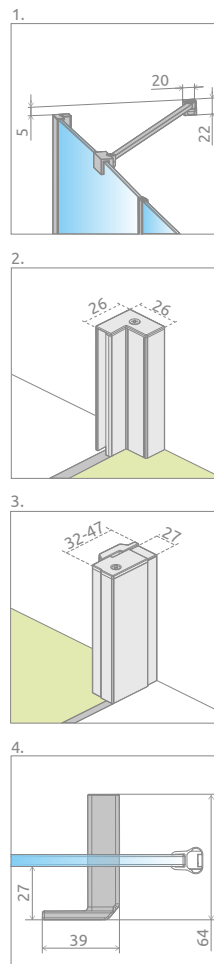

New

Nes Black DWJ II

Nes Black DWJ II + Teos F anthracite | антрацит

Model Модель	Width of niche (X) Ширина ниши (X)	Height (H) Высота (H)	TRANSPARENT GLASS ПРОЗРАЧНОЕ СТЕКЛО
			Art. No. № арт.
DWJ II 80 L	780-810	2000	10036080-54-01L
DWJ II 80 R	780-810	2000	10036080-54-01R
DWJ II 90 L	880-910	2000	10036090-54-01L
DWJ II 90 R	880-910	2000	10036090-54-01R
DWJ II 100 L	980-1010	2000	10036100-54-01L
DWJ II 100 R	980-1010	2000	10036100-54-01R
DWJ II 110 L	1080-1110	2000	10036110-54-01L
DWJ II 110 R	1080-1110	2000	10036110-54-01R
DWJ II 120 L	1180-1210	2000	10036120-54-01L
DWJ II 120 R	1180-1210	2000	10036120-54-01R

TECHNICAL DRAWINGS | ТЕХНИЧЕСКИЕ РИСУНКИ

Model Модель	X	B	C	D	H
DWJ II 80	780-810	496	230-245	496	2000
DWJ II 90	880-910	596	230-245	596	2000
DWJ II 100	980-1010	696	230-245	696	2000
DWJ II 110	1080-1110	696	330-345	696	2000
DWJ II 120	1180-1210	796	330-345	796	2000

ADDITIONAL OPTIONS | ДОПОЛНИТЕЛЬНЫЕ ОПЦИИ

MADE TO MEASURE ПОД ЗАКАЗ	GLASS VARIANTS ВАРИАНТЫ ЦВЕТА СТЕКЛА	ENGRAVING ON GLASS ГРАВИРОВКА НА СТЕКЛЕ	EXTENSION PROFILES РАСШИРИТЕЛЬНЫЕ ПРОФИЛИ	MAXIMUM HEIGHT МАКСИМАЛЬНАЯ ВЫСОТА	SHOWER BOARDS ТРАПЫ И ДУШЕВЫЕ ПЛИТЫ	MAGNETIC GASKETS REPLACEMENT POSSIBILITY ВОЗМОЖНОСТЬ ЗАМЕНИТЬ МАГНИТНЫЕ УПЛОТНИТЕЛИ	ACCESSORIES АКСЕССУАРЫ

Extension profiles Расширительные профили		Art. No. № арт.
	Profile +2 cm – it can be mounted only on the side of a front wall Расширительный профиль +2 см – возможность монтажа только со стороны трубчатой петли	P01-276200054
	Profile +2 cm – it can be mounted only on the side of the magnet-catch profile Расширительный профиль +2 см – возможность монтажа только со стороны магнита	P01-277200054