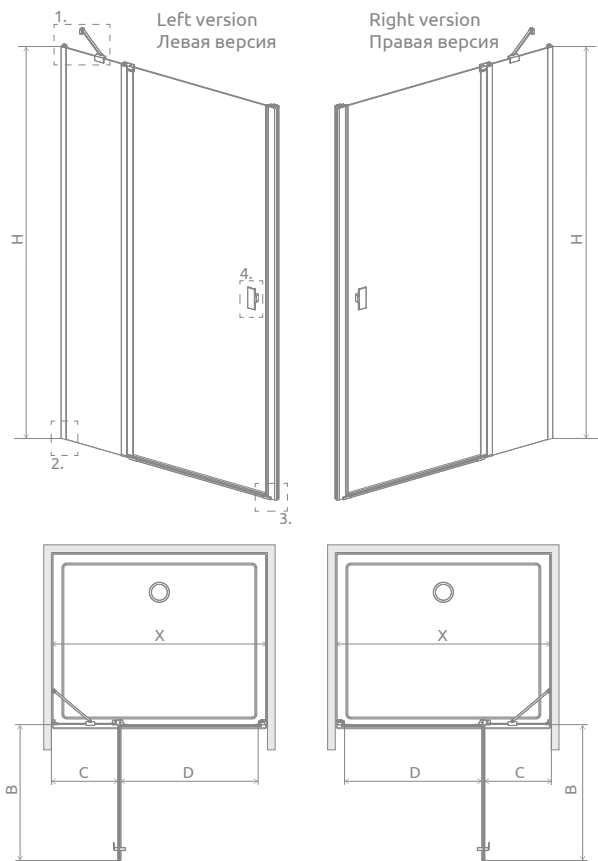

New

Nes Black DWJ II

Nes Black DWJ II + Teos F anthracite | антрацит

Model Модель	Width of niche (X) Ширина ниши (X)	Height (H) Высота (H)	TRANSPARENT GLASS ПРОЗРАЧНОЕ СТЕКЛО
			Art. No. № арт.
DWJ II 80 L	780-810	2000	10036080-54-01L
DWJ II 80 R	780-810	2000	10036080-54-01R
DWJ II 90 L	880-910	2000	10036090-54-01L
DWJ II 90 R	880-910	2000	10036090-54-01R
DWJ II 100 L	980-1010	2000	10036100-54-01L
DWJ II 100 R	980-1010	2000	10036100-54-01R
DWJ II 110 L	1080-1110	2000	10036110-54-01L
DWJ II 110 R	1080-1110	2000	10036110-54-01R
DWJ II 120 L	1180-1210	2000	10036120-54-01L
DWJ II 120 R	1180-1210	2000	10036120-54-01R

TECHNICAL DRAWINGS | ТЕХНИЧЕСКИЕ РИСУНКИ

Model Модель	X	B	C	D	H
DWJ II 80	780-810	496	230-245	496	2000
DWJ II 90	880-910	596	230-245	596	2000
DWJ II 100	980-1010	696	230-245	696	2000
DWJ II 110	1080-1110	696	330-345	696	2000
DWJ II 120	1180-1210	796	330-345	796	2000

Extension profiles Расширительные профили		Art. No. № арт.
	Profile +2 cm – it can be mounted only on the side of a front wall Расширительный профиль +2 см – возможность монтажа только со стороны трубчатой петли	P01-276200054
	Profile +2 cm – it can be mounted only on the side of the magnet-catch profile Расширительный профиль +2 см – возможность монтажа только со стороны магнита	P01-277200054