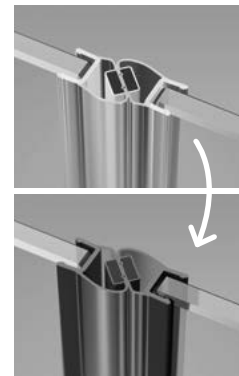

New

Nes Black DWJ II

Nes Black DWJ II + Teos F anthracite | антрацит

Model Модель	Width of niche (X) Ширина ниши (X)	Height (H) Высота (H)	TRANSPARENT GLASS ПРОЗРАЧНОЕ СТЕКЛО
			Art. No. № арт.
DWJ II 80 L	780-810	2000	10036080-54-01L
DWJ II 80 R	780-810	2000	10036080-54-01R
DWJ II 90 L	880-910	2000	10036090-54-01L
DWJ II 90 R	880-910	2000	10036090-54-01R
DWJ II 100 L	980-1010	2000	10036100-54-01L
DWJ II 100 R	980-1010	2000	10036100-54-01R
DWJ II 110 L	1080-1110	2000	10036110-54-01L
DWJ II 110 R	1080-1110	2000	10036110-54-01R
DWJ II 120 L	1180-1210	2000	10036120-54-01L
DWJ II 120 R	1180-1210	2000	10036120-54-01R

TECHNICAL DRAWINGS | ТЕХНИЧЕСКИЕ РИСУНКИ

Model Модель	X	B	C	D	H
DWJ II 80	780-810	496	230-245	496	2000
DWJ II 90	880-910	596	230-245	596	2000
DWJ II 100	980-1010	696	230-245	696	2000
DWJ II 110	1080-1110	696	330-345	696	2000
DWJ II 120	1180-1210	796	330-345	796	2000