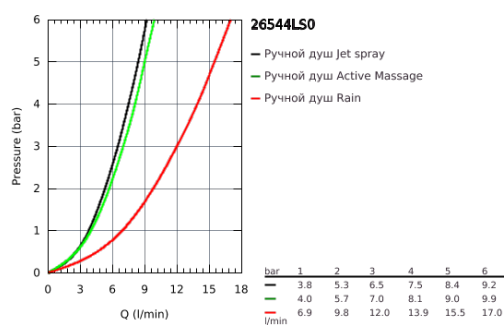

26 544 LS0 РУЧНОЙ ДУШ, 3 ВИДА СТРУЙ

ОПИСАНИЕ ПРОДУКТА

- белая душевая поверхность
- GROHE Rain, Jet, ActiveMassage
- **GROHE DreamSpray** превосходный поток воды
- **GROHE SmartTip** выбор режима струи одним нажатием пальца (на кольцо круглой кнопки)
- **GROHE RainStart** - ручной душ всегда начинает работу с режима Rain
- **GROHE StarLight** покрытие поверхности
- система **SpeedClean** против известковых отложений
- **внутренний охлаждающий канал** для продолжительного срока службы
- универсальное крепление, подходящее к любому стандартному шлангу
- может использоваться с проточным водонагревателем
- минимальное давление 1,0 бар