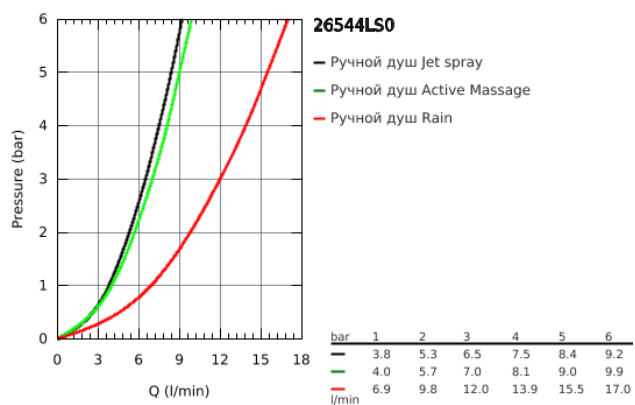

26 544 LS0 РУЧНОЙ ДУШ, 3 ВИДА СТРУЙ