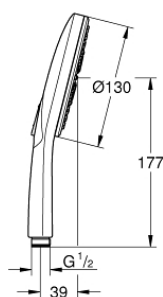

26 544 LS0 РУЧНОЙ ДУШ, 3 ВИДА СТРУЙ

26 544 LS0 РУЧНОЙ ДУШ, 3 ВИДА СТРУЙ

ЗАПАСНЫЕ ЧАСТИ

1: Сетка (Order-nr. 0700200M)