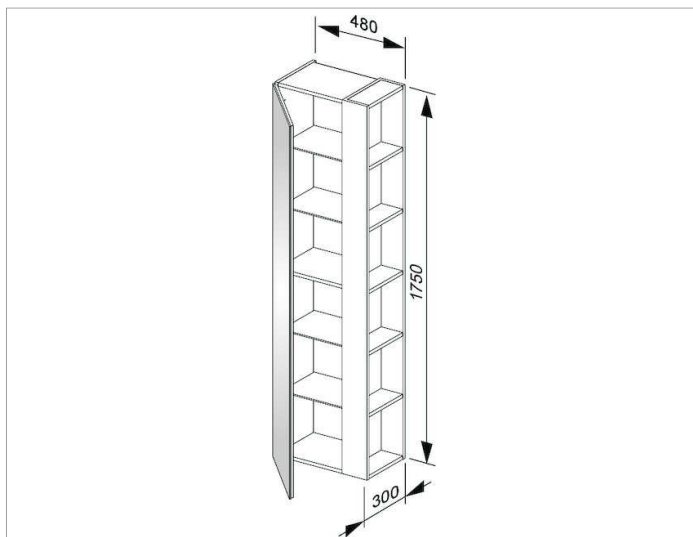

Plan

32932YY0001 Высокий шкаф-пенал

ИЗДЕЛИЕ

ЧЕРТЕЖ

ОПИСАНИЕ ИЗДЕЛИЯ

с 1 дверцей, с амортизатором  
и боковыми открытыми полочками справа

оборудование

- 4 стеклянные полочки
- 5 наружных боковых полочек

поверхность

11, 14, 29

Габариты

480 x 1750 x 300 mm