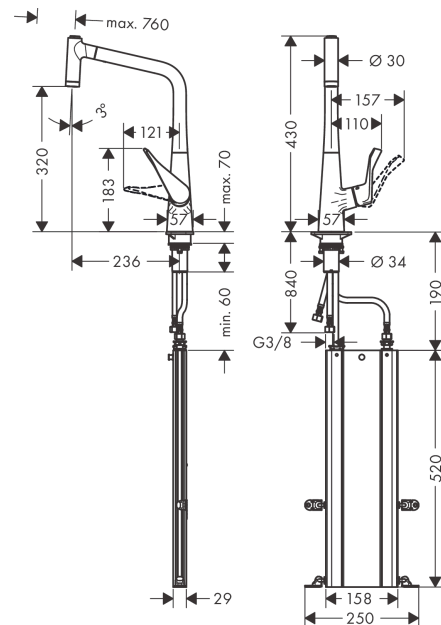

Metris M71**Кухонный смеситель однорычажный, 320, с вытяжным душем, 2jet**Поверхности : **под сталь** Артикульный номер: **73801800****Описание****Характеристики**

- состоит из: однорычажный кухонный смеситель, корпус для шланга
- ComfortZone 320
- угол поворота излива: регулировка на 2 уровня, на 110° или 150°
- ламинарная и душевая струя
- фиксируемая душевая струя, автоматическое переключение струи в исходный режим закрытием смесителя
- магнитная система крепления душа MagFit
- максимальный расход воды при 3 бар: 8 л/мин
- керамический узел смешивания
- соединительные шланги G 3/8
- встроенный клапан обратного тока воды
- подходит для проточных водонагревателей
- короб sBox для тихого, плавного, безопасного перемещения шланга в кухонном шкафу, под столешницей; удлинение шланга - до 76 см

Технология**Продукт****Чертеж**

Metris M71

Кухонный смеситель однорычажный, 320, с вытяжным душем, 2jet

Поверхности : **под сталь** Артикульный номер: **73801800**

График расхода воды