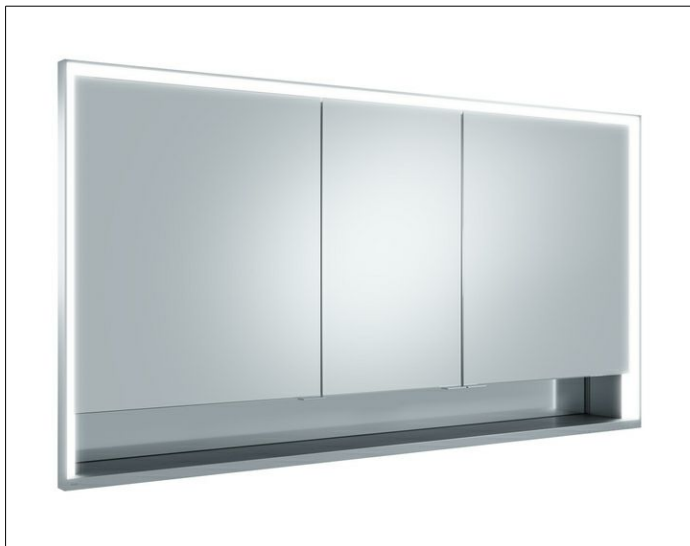

Royal Lumos**14316171303 Зеркальный шкаф****ИЗДЕЛИЕ****ЧЕРТЕЖ****ОПИСАНИЕ ИЗДЕЛИЯ**

для встраиваемого монтажа,
 бесступенчатая настройка тона подсветки от 2700 Кельвин (теплая белая) до 6500 Кельвин (дневной свет),
 3 поворотные дверцы с двусторонним озеркаливанием стекла, корпус из анодированного серебристого алюминия,
 задняя стенка зеркальная

Управление:

сенсорные клавиши на корпусе шкафа,
 DALI-управляемый

Подсветка:

общая подсветка и подсветка умывальника/
 полочки отдельно плавно регулируются

и включаются/выключаются

Светодиоды 68 Вт (срок службы > 30.000 часов горения.)

бесступенчатый реостат/диммер,

EEK: C , 68 kWh/1000h

ОБОРУДОВАНИЕ

- 2 электрические розетки
- 3 x 2 переставляемые по высоте стеклянные полочки
- наружная полочка по всей ширине
- амортизатор дверцы

ПОВЕРХНОСТЬ

серебристый анодированный

ГАБАРИТЫ

1400 x 735 x 165 mm