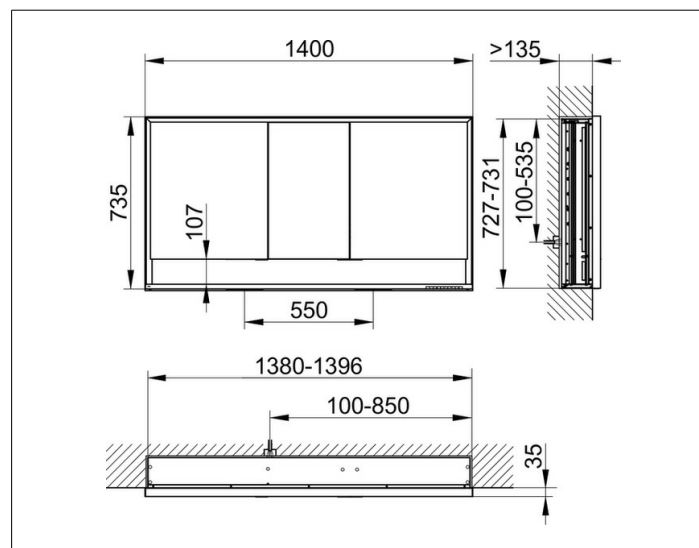

Royal Lumos**14316171303 Зеркальный шкаф****ИЗДЕЛИЕ****ЧЕРТЕЖ****ОПИСАНИЕ ИЗДЕЛИЯ**

для встраиваемого монтажа,
 бесступенчатая настройка тона подсветки от 2700 Кельвин (теплая белая) до 6500 Кельвин (дневной свет),
 3 поворотные дверцы с двусторонним озеркаливанием стекла, корпус из анодированного серебристого алюминия,
 задняя стенка зеркальная

серебристый анодированный

ГАБАРИТЫ

1400 x 735 x 165 mm