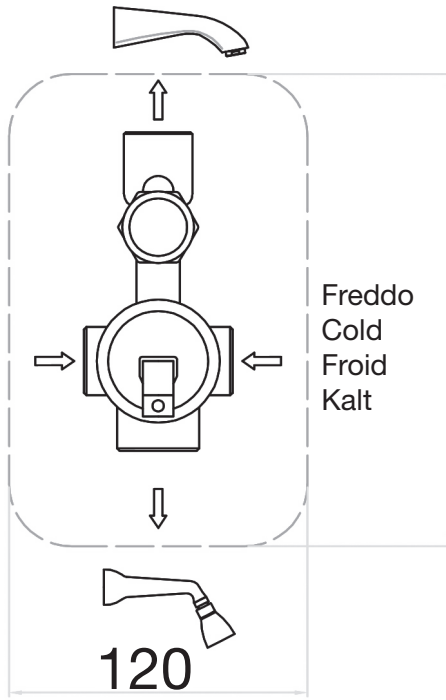

Caldo
Hot
Chaud
Warm

Freddo
Cold
Froid
Kalt

120

Descrizione

Miscelatore doccia incasso con deviatore, 2 uscite.

Serie
JAFAR

Via Maggiate, 69/C - 28021 Borgomanero (NO), Italy
Phone: +39 0322.840711 - Email: fiore@fiore.it

Codice
47CR5134