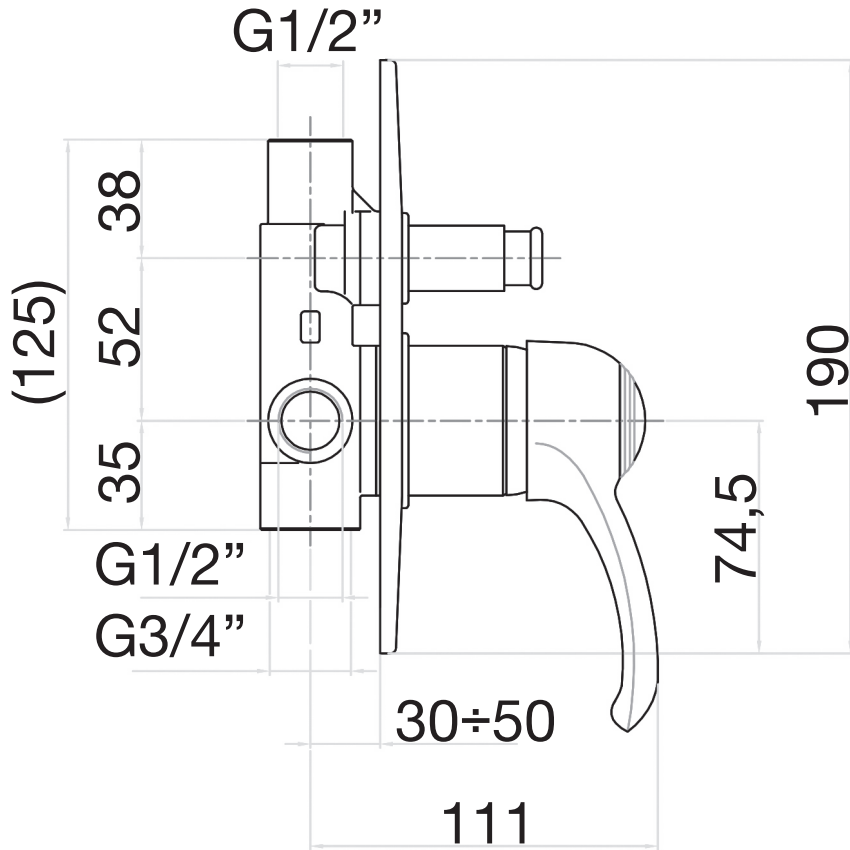

Caldo
Hot
Chaud
Warm

Freddo
Cold
Froid
Kalt

120

Descrizione

Miscelatore doccia incasso con deviatore, 2 uscite.

Serie
JAFAR

Via Maggiate, 69/C - 28021 Borgomanero (NO), Italy
Phone: +39 0322.840711 - Email: fiore@fiore.it

Codice
47CR5134