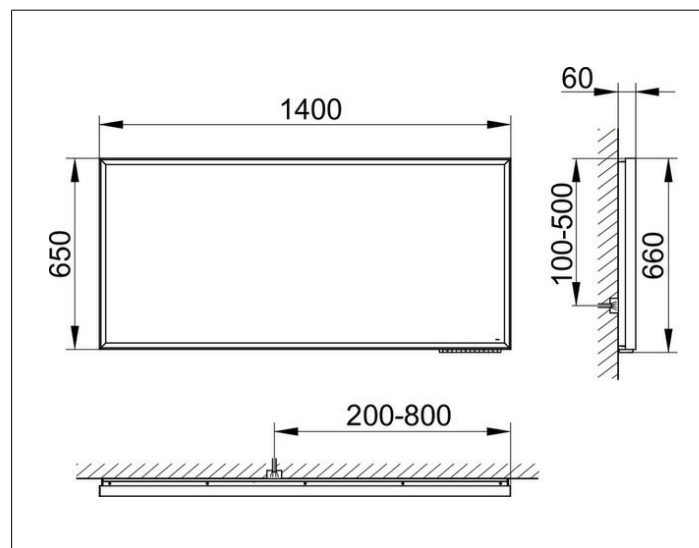

**Royal Lumos**

14598175000 Зеркало с подсветкой

**ИЗДЕЛИЕ****ЧЕРТЕЖ****ОПИСАНИЕ ИЗДЕЛИЯ**

с подогревом зеркального полотна (по центру),  
бесступенчатая настройка тона подсветки от 2700  
Кельвин (теплая белая) до 6500 Кельвин (дневной свет),  
обрамление из алюминия

Подсветка:

Светодиоды (срок службы > 30.000 часов горения.)

бесступенчатый реостат/диммер

EEK: C , 77 kWh/1000h

**ПОВЕРХНОСТЬ**

77 Watt + 90 Watt

**ГАБАРИТЫ**

1400 x 650 x 60 mm