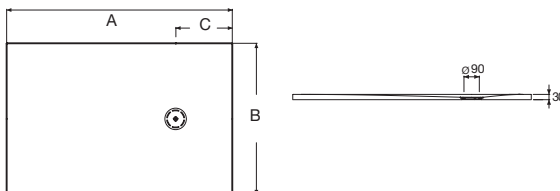

**Технические характеристики**

- **ВЕС :** 29 кг
- **НОРМЫ И ПРАВИЛА :** CE
- **DIAMÈTRE DE BONDE (CM) :** 90 мм
- **Гарантия 5 лет**

- **МАТЕРИАЛ :** N/A
- **FORME :** Прямоугольные
- **PRODUIT INCLUS :** Крышка слива с логотипом
- **Дополнительно :** ультратонкий слив, пропускная способность 36 л/мин : E9A1364-CP

**Технический чертёж**

	A mm	B mm	C mm
E67000	900	700	300 <sup>11</sup>
E67001	1000	700	300 <sup>11</sup>
E67002	1100	700	350 <sup>11</sup>
E67003	1200	700	350 <sup>11</sup>
E67004	1300	700	350 <sup>11</sup>
E67005	1400	700	350 <sup>11</sup>
E67006	1500	700	350 <sup>11</sup>
E67007	1600	700	531 <sup>11</sup>
E67008	1700	700	631 <sup>11</sup>
E67009	1800	700	631 <sup>11</sup>
E67010	1900	700	731 <sup>11</sup>

	A mm	B mm	C mm
E67032	800	800	400 <sup>11</sup>
E67011	1000	800	300 <sup>11</sup>
E67012	1100	800	400 <sup>11</sup>
E67013	1200	800	400 <sup>11</sup>
E67014	1300	800	400 <sup>11</sup>
E67015	1400	800	400 <sup>11</sup>
E67016	1500	800	400 <sup>11</sup>
E67017	1600	800	531 <sup>11</sup>
E67018	1700	800	631 <sup>11</sup>
E67019	1800	800	731 <sup>11</sup>
E67020	1900	800	731 <sup>11</sup>

Спецификация продукта : Душевой поддон 120 x 70 см. E67003. Коллекция : SINGULIER. ВЕС : 29 кг. МАТЕРИАЛ : N/A. НОРМЫ И ПРАВИЛА : CE. FORME : Прямоугольные. DIAMÈTRE DE BONDE (CM) : 90 мм. PRODUIT INCLUS : Крышка слива с логотипом. Гарантия 5 лет. Дополнительно : ультратонкий слив, пропускная способность 36 л/мин : E9A1364-CP.