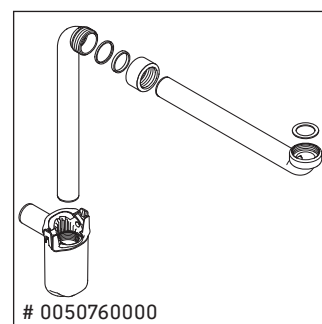

XSquare

XS 4169

Инструкция по монтажу

W mm	X mm
110	740

DuraSquare # 234980

Указания по применению

Серия мебели для ванной комнаты соответствует действующим нормам и директивам на момент поставки и сконструирована для использования в ванных комнатах. Непосредственное орошение водой, например, во время мытья под душем следует избегать.