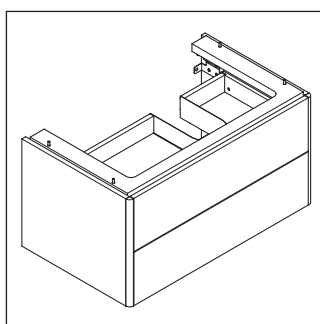

XSquare

XS 4169

Инструкция по монтажу

W mm	X mm
110	740

DuraSquare # 234980

Указания по применению

Серия мебели для ванной комнаты соответствует действующим нормам и директивам на момент поставки и сконструирована для использования в ванных комнатах. Непосредственное орошение водой, например, во время мытья под душем следует избегать.