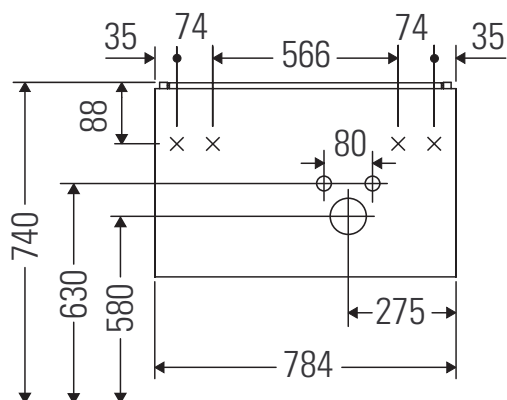

XSquare

XS 4169

Инструкция по монтажу

W mm	X mm
110	740

DuraSquare # 234980

Указания по применению

Серия мебели для ванной комнаты соответствует действующим нормам и директивам на момент поставки и сконструирована для использования в ванных комнатах. Непосредственное орошение водой, например, во время мытья под душем следует избегать.