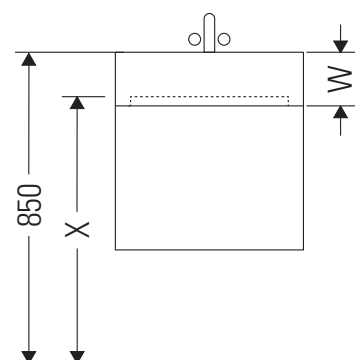

XSquare

XS 4169

Инструкция по монтажу

W mm	X mm
110	740

DuraSquare # 234980

Указания по применению

Серия мебели для ванной комнаты соответствует действующим нормам и директивам на момент поставки и сконструирована для использования в ванных комнатах. Непосредственное орошение водой, например, во время мытья под душем следует избегать.