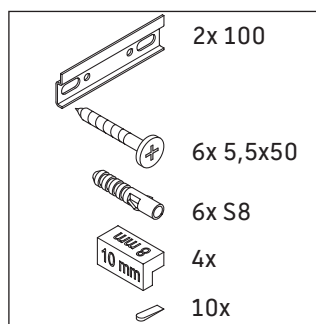

XSquare

XS 4169

Инструкция по монтажу

W mm	X mm
110	740

DuraSquare # 234980

Указания по применению

Серия мебели для ванной комнаты соответствует действующим нормам и директивам на момент поставки и сконструирована для использования в ванных комнатах. Непосредственное орошение водой, например, во время мытья под душем следует избегать.