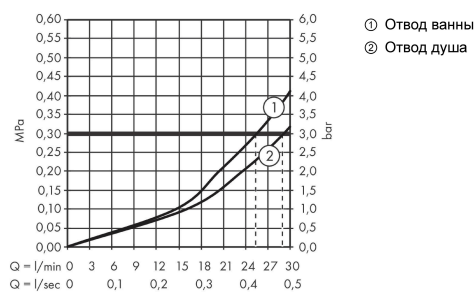

Награды за дизайн

Продукт

Чертеж

График расхода воды

Ecostat S

Термостат с запорным/переключающим вентилем Ecostat S, CM

Поверхности : полир. золото Артикулный номер: 15758990

Покомпонентное изображение