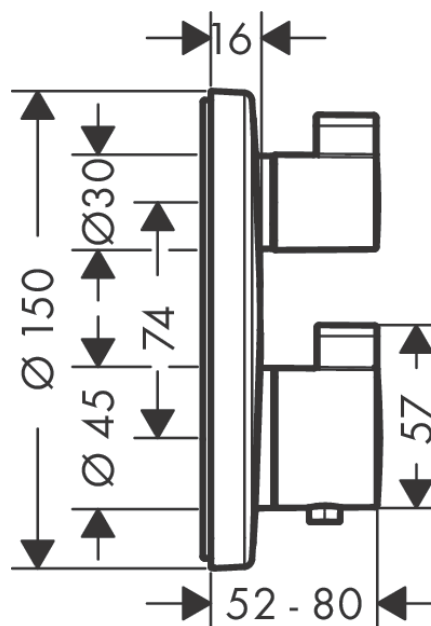

Ecostat S

Термостат с запорным/переключающим вентилем Ecostat S, CM

Поверхности : полир. золото Артикулный номер: 15758990

Описание

Характеристики

- 2 потребителя
- запорно-переключающее устройство для 2 потребителей
- максимальный расход воды при 3 бар: 29 л/мин
- расход воды через верхний вывод: 28 л/мин
- расход воды через нижний вывод: 25 л/мин
- картридж термостата, запорный и переключающий вентиль
- предохранительный ограничитель при 40°C
- регулируемое ограничение температуры
- вид соединения: скрытая часть
- мин. рабочее давление: 1 бар
- макс. рабочее давление: 10 бар

Награды за дизайн

Продукт

Чертеж

График расхода воды