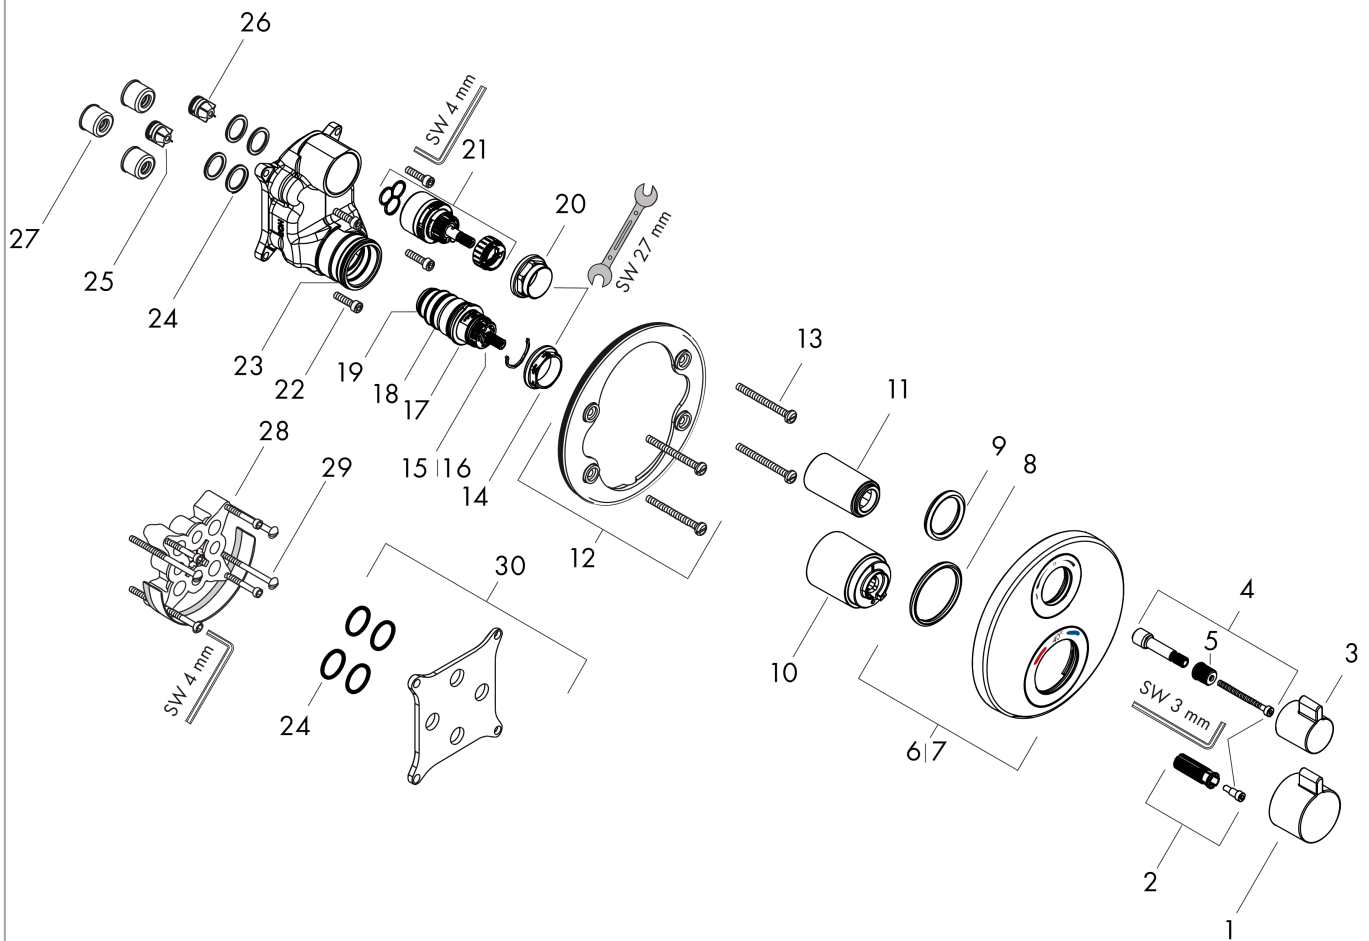

Ecostat S

Термостат с запорным/переключающим вентилем Ecostat S, CM

Поверхности : полир. золото Артикулный номер: 15758990

Описание

Характеристики

- 2 потребителя
- запорно-переключающее устройство для 2 потребителей
- максимальный расход воды при 3 бар: 29 л/мин
- расход воды через верхний вывод: 28 л/мин
- расход воды через нижний вывод: 25 л/мин
- картридж термостата, запорный и переключающий вентиль
- предохранительный ограничитель при 40°C
- регулируемое ограничение температуры
- вид соединения: скрытая часть
- мин. рабочее давление: 1 бар
- макс. рабочее давление: 10 бар

Год выпуска: >06/20

Ecostat S**Термостат с запорным/переключающим вентилем Ecostat S, CM**

Поверхности : полир. золото Артикульный номер: 15758990

**Перечень запасных частей**

Год выпуска: >06/20

Позиция	Описание	Артикульный номер	PC	PU
1	handle for thermostat	92215990	-	1
2	handle fixing set	95843000	-	1
3	handle	92281XXX	-	-
4	adapter for handle	95252000	-	1
5	handle fixing set	98932000	-	1
6	escutcheon Ø 150 mm	92283XXX	-	-
7	escutcheon for exchanged connections	92563XXX	-	-
8	O-ring 44x4	98471000	-	1
9	O-ring 30x5	98153000	-	1
10	sleeve	92216990	-	1
11	sleeve	95253990	-	1
12	holder for escutcheon	98793000	-	1
13	set of fixing screws	96454000	-	1
14	nut	98913000	-	1
15	thermostat cartridge	98282000	-	1
16	cartridge for exchanged connections	92373000	-	1
17	O-ring 20x1,5	98197000	-	1
18	O-ring 25x1,5	98146000	-	1
19	O-ring 25x2,5	92146000	-	1
20	nut	95255000	-	1
21	shut off unit with selector	98283000	-	1
22	set of screws	96525000	-	1
23	O-ring 36x2	98156000	-	1
24	O-ring 16x2	98133000	-	1
25	noise reduction	94073000	-	1
26	non return valve (pressure-resistant up to 2 MPa)	92594000	-	1
27	set of non return valves DW 15	97350000	-	1
28	extension 25 mm	13595000	-	1
29	set of fixing screws	97747000	-	1
30	compensation set 1°	95521000	-	1
a	concealed item	01800180	-	1
b	Grease	90920000	-	1
c	brake disc	92498000	-	1