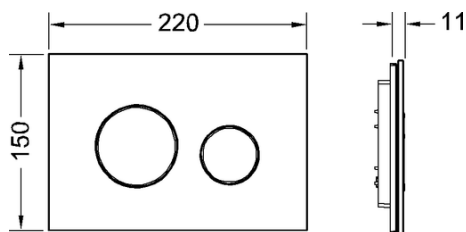

**Панель смыва унитаза TECEloop для системы двойного смыва**

номенклатурный номер : 9240655

Цвет: Стекло черное, клавиши хром матовый

Выставочные образцы: Да

К 1: 1 шт.

К 2: 10 шт.

**описание:**

Панель смыва для смывных бачков TECE, фронтальная или верхняя установка. Плоская стеклянная панель смыва с двумя установленными на пружинах клавишами смыва. Подходит для монтажа на уровне стены вместе с монтажной рамкой унитаза (например арт. 9240649). Совместима с контейнером для гигиенических таблеток.  
 Размеры (ш x в x г): 220 x 150 x 11 мм

**данные о продажах:**

наименование товара: Панель смыва унитаза TECEloop, стекло черное, клавиши хром, система двойного смыва

Группа товаров: 904

Группа продукции: 2009040050

**Чертежи:**

**Запасные части:**