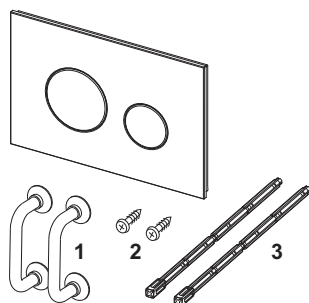

**Панель смыва унитаза TECEloop для системы двойного смыва**

номенклатурный номер : 9240655

Цвет: Стекло черное, клавиши хром матовый

Выставочные образцы: Да

К 1: 1 шт.

К 2: 10 шт.

**описание:**

Панель смыва для смывных бачков TECE, фронтальная или верхняя установка. Плоская стеклянная панель смыва с двумя установленными на пружинах клавишами смыва. Подходит для монтажа на уровне стены вместе с монтажной рамкой унитаза (например арт. 9240649). Совместима с контейнером для гигиенических таблеток.  
 Размеры (ш x в x г): 220 x 150 x 11 мм

**данные о продажах:**

наименование товара: Панель смыва унитаза TECEloop, стекло черное, клавиши хром, система двойного смыва

Группа товаров: 904

Группа продукции: 2009040050

**Чертежи:**

**Запасные части:**

- |   |         |  |
|---|---------|--|
| 1 | 9820180 | Ручки для демонтажа панели смыва, 2 шт.          |
| 2 | 9820263 | Винты для крепления панели смыва, комплект 2 шт. |
| 3 | 9820022 | Толкатели (2 шт.)                                |