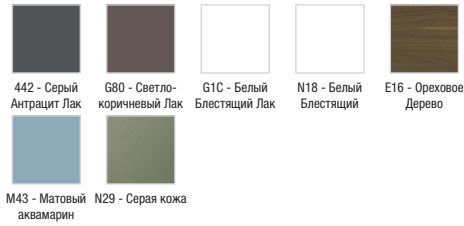

EB2091-R4

Коллекция: VOX

Отделки*:

Общие характеристики:

Технические характеристики

- РАЗМЕРЫ (СМ): 120 x 46 x 73,40 см
- МАТЕРИАЛ: Лак или меламин
- НОРМЫ И ПРАВИЛА: NF
- РЕШЕНИЕ ХРАНЕНИЯ: Выдвижные ящики
- РУЧКИ: Прямая ручка
- ВЕС: 46 кг
- ТИП УСТАНОВКИ: Подвесная
- МЕСТО ДЛЯ ХРАНЕНИЯ: 3 выдвижных ящика с механизмом «плавное закрывание».
- ПРОДУКТ В КОМПЛЕКТЕ: (смеситель и раковина заказываются отдельно)
- ФИКСАЦИЯ: Установщику понадобится набор крепежей для монтажа на стену

Продукты для комплектации

- EXAB112-Z: Подвесная раковина-столешница

Технический чертёж

Спецификация продукта: Мебель для раковины-столешницы, 120 см, 3 ящика, прямые ручки. EB2091-R4. Коллекция: VOX. РАЗМЕРЫ (СМ): 120 x 46 x 73,40 см. ВЕС: 46 кг. МАТЕРИАЛ: Лак или меламин. ТИП УСТАНОВКИ: Подвесная. НОРМЫ И ПРАВИЛА: NF. МЕСТО ДЛЯ ХРАНЕНИЯ: 3 выдвижных ящика с механизмом «плавное закрывание». РЕШЕНИЕ ХРАНЕНИЯ: Выдвижные ящики. ПРОДУКТ В КОМПЛЕКТЕ: (смеситель и раковина заказываются отдельно). РУЧКИ: Прямая ручка. ФИКСАЦИЯ: Установщику понадобится набор крепежей для монтажа на стену.