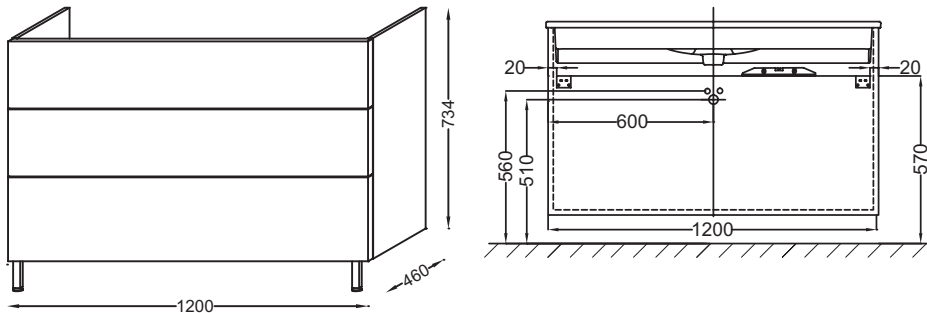

EB2091-R4

Коллекция: VOX

Отделки*:

Общие характеристики:

Технические характеристики

- РАЗМЕРЫ (СМ): 120 x 46 x 73,40 см
- МАТЕРИАЛ: Лак или меламин
- НОРМЫ И ПРАВИЛА: NF
- РЕШЕНИЕ ХРАНЕНИЯ: Выдвижные ящики
- РУЧКИ: Прямая ручка
- ВЕС: 46 кг
- ТИП УСТАНОВКИ: Подвесная
- МЕСТО ДЛЯ ХРАНЕНИЯ: 3 выдвижных ящика с механизмом «плавное закрывание».
- ПРОДУКТ В КОМПЛЕКТЕ: (смеситель и раковина заказываются отдельно)
- ФИКСАЦИЯ: Установщику понадобится набор крепежей для монтажа на стену

Продукты для комплектации

- EXAB112-Z: Подвесная раковина-столешница

Технический чертёж

Спецификация продукта: Мебель для раковины-столешницы, 120 см, 3 ящика, прямые ручки. EB2091-R4. Коллекция: VOX. РАЗМЕРЫ (СМ): 120 x 46 x 73,40 см. ВЕС: 46 кг. МАТЕРИАЛ: Лак или меламин. ТИП УСТАНОВКИ: Подвесная. НОРМЫ И ПРАВИЛА: NF. МЕСТО ДЛЯ ХРАНЕНИЯ: 3 выдвижных ящика с механизмом «плавное закрывание». РЕШЕНИЕ ХРАНЕНИЯ: Выдвижные ящики. ПРОДУКТ В КОМПЛЕКТЕ: (смеситель и раковина заказываются отдельно). РУЧКИ: Прямая ручка. ФИКСАЦИЯ: Установщику понадобится набор крепежей для монтажа на стену.