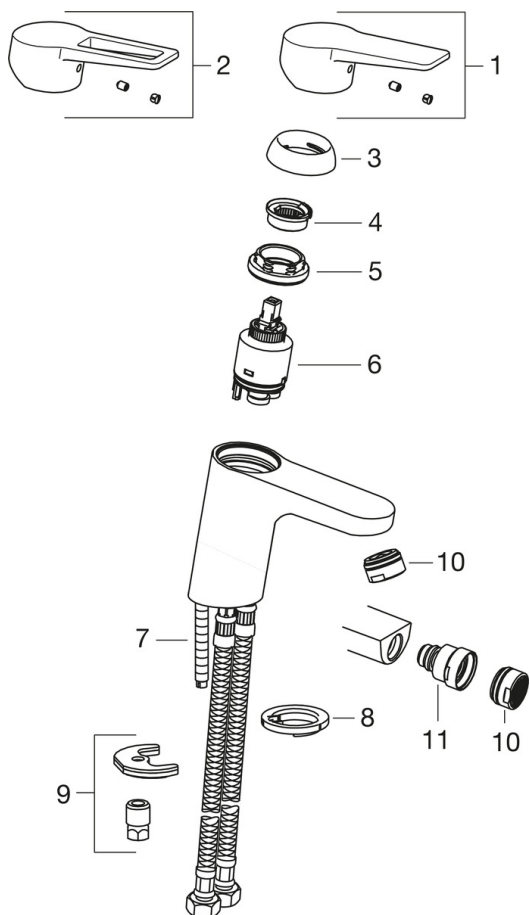

F= с гибкой подводкой.

- Умывальник
- Однорычажный
- Монтаж на поверхность
- Хром
- Фиксированный излив
- Стандартный аэратор
- Петлевая ручка, Однорычажный смеситель, Ручка с маркировкой X+Г воды
- Рычажный донный клапан
- Ограничитель температуры
- ϕ 35-мм керамический картридж для управления расходом и температурой воды
- Гибкая подводка
- Система быстрого монтажа

ТЕХНИЧЕСКИЕ ДАННЫЕ

Параметры расхода воды

Расход воды (300 кПа) (с ограничителем потока) **0.1 l/s**

Технические характеристики

Подключение горячей воды **max. +80°C**
 Рабочее давление **100 - 1000 kPa**
 Длина/расстояние **123 mm**

Regulations

Стандарт EN **EN 817**
 Уровень шума **I (ISO 3822)**

Запасные части

SP3810F

| Код | Название | Код |
|-----|---------------------------------|----------|
| 01 | Рычаг | 602616V |
| 02 | Рычаг | 602617V |
| 03 | Защитная чашечка | 601967V |
| 04 | Ограничитель температуры | 601973V |
| 05 | Зажимная гайка, M40x1, SW30 | 601968V |
| 06 | Картридж, комплект, 3.5 Classic | 601969V |
| 07 | Крепежный винт, M8x1, L=140 | 601970V |
| 08 | Донная прокладка | 1002371V |
| 09 | Комплект крепежных частей | 601972V |
| 10 | Аэратор, M24x1, 6 l/min | 601974V |
| 11 | Шарнир смесителя для биде | 601976V |