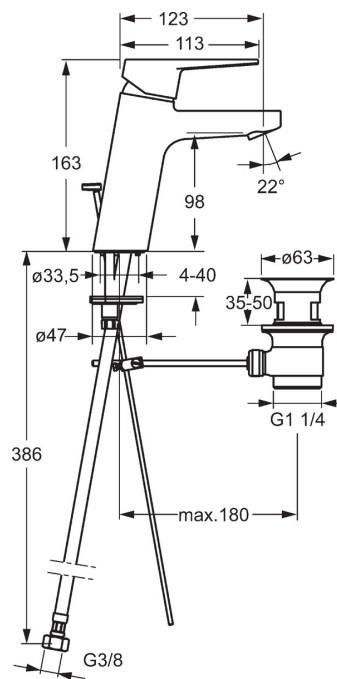

F= с гибкой подводкой.

- Умывальник
- Однорычажный
- Монтаж на поверхность
- Хром
- Фиксированный излив
- Стандартный аэратор
- Петлевая ручка, Однорычажный смеситель, Ручка с маркировкой X+Г воды
- Рычажный донный клапан
- Ограничитель температуры
- ϕ 35-мм керамический картридж для управления расходом и температурой воды
- Гибкая подводка
- Система быстрого монтажа

ТЕХНИЧЕСКИЕ ДАННЫЕ

Параметры расхода воды

Расход воды (300 кПа) (с ограничителем потока) **0.1 l/s**

Технические характеристики

Подключение горячей воды **max. +80°C**
 Рабочее давление **100 - 1000 kPa**
 Длина/расстояние **123 mm**

Regulations

Стандарт EN **EN 817**
 Уровень шума **I (ISO 3822)**

Запасные части

SP3810F

| Код | Название | Код |
|-----|---------------------------------|----------|
| 01 | Рычаг | 602616V |
| 02 | Рычаг | 602617V |
| 03 | Защитная чашечка | 601967V |
| 04 | Ограничитель температуры | 601973V |
| 05 | Зажимная гайка, M40x1, SW30 | 601968V |
| 06 | Картридж, комплект, 3.5 Classic | 601969V |
| 07 | Крепежный винт, M8x1, L=140 | 601970V |
| 08 | Донная прокладка | 1002371V |
| 09 | Комплект крепежных частей | 601972V |
| 10 | Аэратор, M24x1, 6 l/min | 601974V |
| 11 | Шарнир смесителя для биде | 601976V |