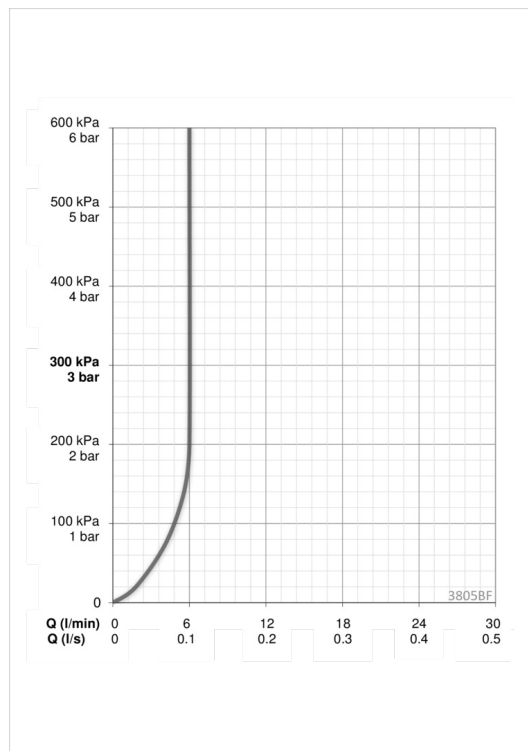

EAN: 6414150079818
static.oras.com/3805BF

Смеситель для умывальника XL с фиксированным изливом, петлевой металлической ручкой и донным клапаном. Встроенная опция ограничения расхода и температуры воды.

F= с гибкой подводкой.

- Умывальник
- Однорычажный
- Монтаж на поверхность
- Хром
- Фиксированный излив
- Стандартный аэратор
- Петлевая ручка, Однорычажный смеситель, Ручка с маркировкой X+Г воды
- Рычажный донный клапан
- Ограничитель температуры
- ϕ 35-мм керамический картридж для управления расходом и температурой воды
- Гибкая подводка
- Система быстрого монтажа

ТЕХНИЧЕСКИЕ ДАННЫЕ

Параметры расхода воды

Расход воды (300 кПа) (с ограничителем потока) **0.1 l/s**

Технические характеристики

Подключение горячей воды **max. +80°C**
Рабочее давление **100 - 1000 kPa**
Длина/расстояние **123 mm**

Regulations

Стандарт EN **EN 817**
Уровень шума **I (ISO 3822)**