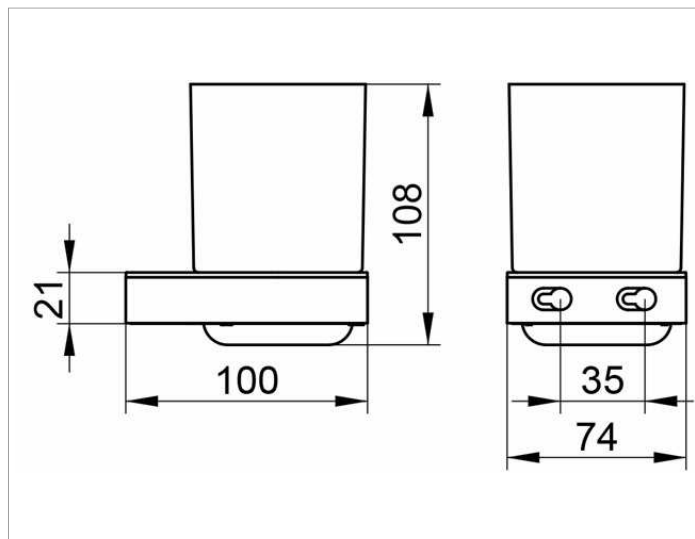

Smart.2

14750019000 Держатель стакана

ИЗДЕЛИЕ

ЧЕРТЕЖ

ОПИСАНИЕ ИЗДЕЛИЯ

в комплекте с хрустальным стаканом

поверхность

хром