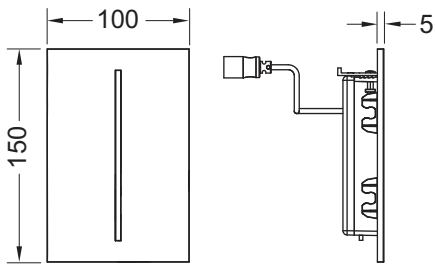

Чертежи:

Запасные части:

1	9820534	Лицевая панель TECEfilo, пластик белый
2	9820533	Картридж электромеханический TECEfilo, питание от сети 230 В
3	9820554	Крепежные винты TECEfilo
4	9820390	Ключ для демонтажа и программирования панели смыва