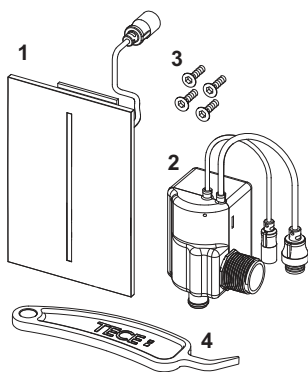

Запасные части:

1	9820534	Лицевая панель TECEfilo, пластик белый
2	9820533	Картридж электромеханический TECEfilo, питание от сети 230 В
3	9820554	Крепежные винты TECEfilo
4	9820390	Ключ для демонтажа и программирования панели смыва