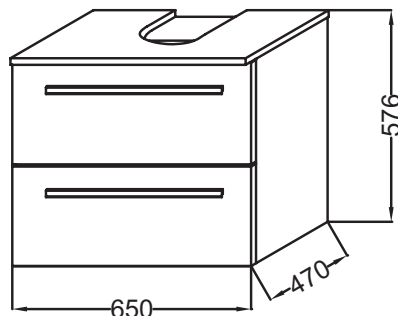

- Оптимизированное хранение: 2 ящика с механизмом "плавное закрывание"
- Комфорт: ящики с механизмом "плавное закрывание"

Технические характеристики

- РАЗМЕРЫ (СМ): 65 x 47 x 57,60 см
- МАТЕРИАЛ: Меламин
- НОРМЫ И ПРАВИЛА: NF
- РЕШЕНИЕ ХРАНЕНИЯ: Выдвижные ящики
- ВЕС: 25 кг
- ТИП УСТАНОВКИ: Крепление к стене
- МЕСТО ДЛЯ ХРАНЕНИЯ: 2 выдвижных ящика с механизмом «плавное закрывание»
- ПРОДУКТ В КОМПЛЕКТЕ: (смеситель и раковина-столешница не в комплекте)

Связанные продукты

- EB1313: Комплект ножек 16,5 см

Технический чертёж

Спецификация продукта: Мебель под раковину 65 см. EB1383. Коллекция: СТРУКТУРА. РАЗМЕРЫ (СМ): 65 x 47 x 57,60 см. ВЕС: 25 кг. МАТЕРИАЛ: Меламин. ТИП УСТАНОВКИ: Крепление к стене. НОРМЫ И ПРАВИЛА: NF. МЕСТО ДЛЯ ХРАНЕНИЯ: 2 выдвижных ящика с механизмом «плавное закрывание». РЕШЕНИЕ ХРАНЕНИЯ: Выдвижные ящики. ПРОДУКТ В КОМПЛЕКТЕ: (смеситель и раковина-столешница не в комплекте).