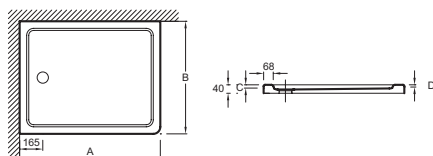

**Преимущества при монтаже**

- Варианты установки: отдельностоящий или встраиваемый, высота 4 см

**Технические характеристики**

- Размеры (см): 170 x 76 x 4 см
- Материал: Flight (композит+акрил)
- Без сифона, диаметр 90 мм
- В качестве опции: набор для увеличения высоты (высота 10 см), герметичная прокладка по периметру, антискользящее покрытие (класс C, в соответствии со стандартом DIN 51097)

- Вес: 40 кг
- Форма: Прямоугольные
- Гарантия 10 лет

**Связанные продукты**

- E62472: Набор для увеличения высоты

**Технический чертёж**

mm	A	B	C	D	
E62461	900	760	25	14	9
E62484	1000	700	25	12	9
E62446	1000	760	25	12	9
E62447	1000	800	25	12	9
E62448	1100	800	25	12	11
E62485	1200	700	25	9	11
E62449	1200	760	25	9	11
E62450	1200	800	25	9	11
E62451	1200	900	25	9	11
E62486	1400	700	25	5	13
E62452	1400	760	25	5	13
E62453	1400	800	25	5	13
E62481	1400	900	25	4	13
E62487	1500	700	24	3	13
E62454	1500	760	24	3	13
E62455	1600	700	24	4	13
E62456	1600	760	24	4	13
E62482	1600	900	24	4	13
E62457	1700	700	24	4	13
E62458	1700	760	24	4	13
E62483	1700	900	24	4	13

Спецификация продукта: Белый прямоугольный душевой поддон из материала Flight, 170 x 76 см. E62458. Коллекция: FLIGHT. Размеры (см): 170 x 76 x 4 см. Вес: 40 кг. Материал: Flight (композит+акрил). Форма: Прямоугольные. Без сифона, диаметр 90 мм. Гарантия 10 лет. В качестве опции: набор для увеличения высоты (высота 10 см), герметичная прокладка по периметру, антискользящее покрытие (класс C, в соответствии со стандартом DIN 51097).