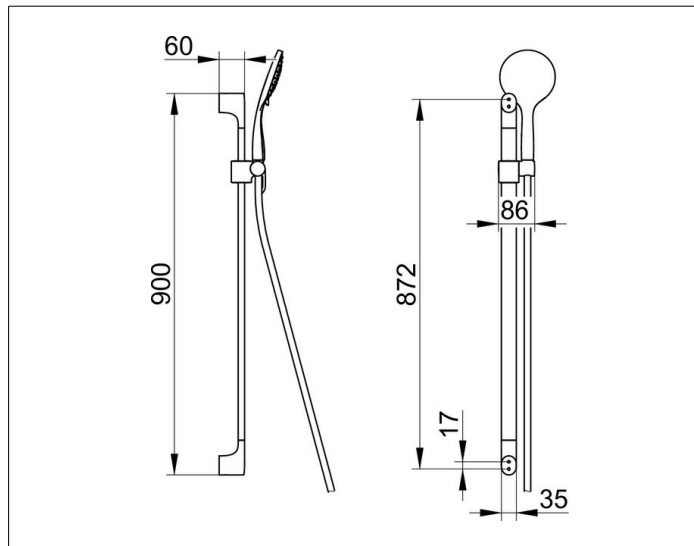

Edition 400

5158701000 Brause-Set

PRODUKT

ZEICHNUNG

PRODUKTBESCHREIBUNG

bestehend aus:

- Wandstange 900 mm mit Brauseschieber, Höhenverstellung mit Griff, Neigungswinkel verstellbar, Brausehalter links
- Fliesenausgleichscheibe (5 mm)
- Handbrause mit Normal-Soft- und Massagestrahl
- Brauseschlauch, 1600 mm

OBERFLÄCHE

verchromt

ABMESSUNG

900 mm

AUSSCHREIBUNGSTEXT

KEUCO Edition 400 Brause-Set, 5158701000, hochglanzverchromtes Brause-Set, bestehend aus:

- Wandstange 900 mm (Gesamthöhe 900 mm) Brauseschieber, Höhenverstellung mit Griff, Neigungswinkel stufenlos einstellbar,
 - Fliesenausgleichsscheibe (5 mm),
 - hochglanzverchromte Handbrause mit Normal-, Soft- und Massagestrahl, Durchflussmenge 10 l/min., Antikalk-System und ECO AIR Funktion, auch für Durchlauferhitzer geeignet
 - Brauseschlauch, 1600 mm,
- Die Wandstange wird verdeckt angebracht, Lieferung inkl. korrosionsfreiem Befestigungsmaterial