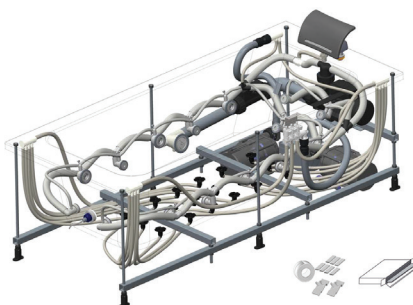

E5BD3460

Коллекция: PRESQU'ILE

Отделка*:

00 - Белый

Общие характеристики:

Технические характеристики

- РАЗМЕРЫ (CM): 145 x 145 см
- МАТЕРИАЛ: Акрил
- ТИП ГИДРОМАССАЖНОЙ ВАННЫ: Угловые ванны

Продукты для комплектации

- E6D015: Ультратонкий слив
- E70174: Автоматический слив-перелив (1м)

Общая информация

Спецификация продукта: Система Excellence, угловая гидромассажная ванна, 145 см. E5BD3460. Коллекция: PRESQU'ILE. РАЗМЕРЫ (CM): 145 x 145 см. МАТЕРИАЛ: Акрил. ТИП ГИДРОМАССАЖНОЙ ВАННЫ: Угловые ванны.