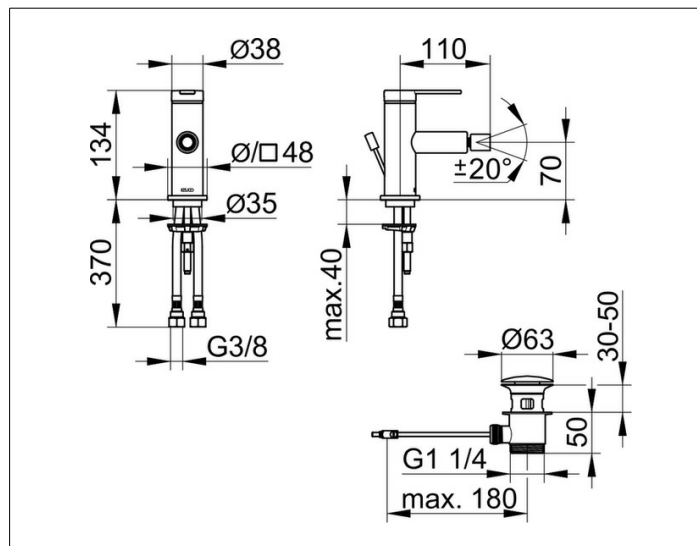

IXMO

59509013000 Однорычажный смеситель для биде

ИЗДЕЛИЕ

ЧЕРТЕЖ

ОПИСАНИЕ ИЗДЕЛИЯ

с гарнитурой для слива и донным клапаном 1 1/4 дюйма, с розеткой (круглой и квадратной), монтаж на одно отверстие с системой быстрого монтажа, керамический картридж, на шарнире, аэратор Cache T J M 18,5x1, гибкая подводка 435 мм, G 3/8 дюйма, поток воды ограничен 7,6 л/мин.

ПОВЕРХНОСТЬ

хром

ГАБАРИТЫ

IXMO Flat, Rosette rund