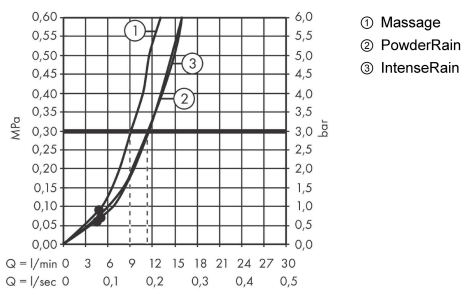

График расхода воды

Расход измерен практически с помощью соответствующей арматуры (термостат/смеситель/скрытый клапан).