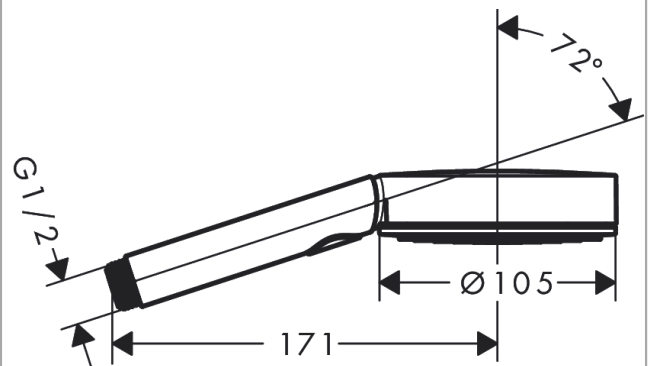

Pulsify Select

Ручной душ 105 3jet Relaxation

Поверхности : **хром**   Артикульный номер: **24110000**

Описание

Характеристики

- размер душевого диска: 105 мм
- тип струи: PowderRain, IntenseRain, массажная
- удобное переключение типов струи с помощью кнопки Select
- максимальный расход воды при 3 бар: 11,4 л/мин
- с внутренней подачей воды
- соединительная резьба G ½

Технология

Награды за дизайн

reddot winner 2021

Продукт

Чертеж

График расхода воды

Расход измерен практически с помощью соответствующей арматуры (термостат/смеситель/скрытый клапан).