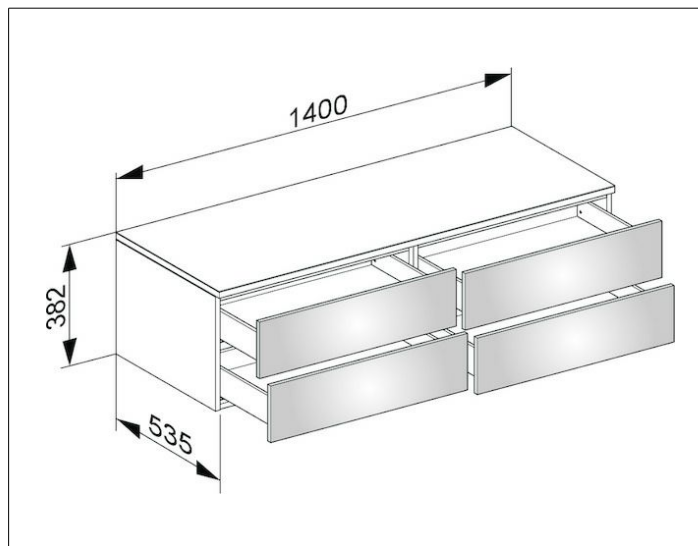

Edition 400

31766ZZ0000 Боковая тумба

ИЗДЕЛИЕ

ЧЕРТЕЖ

ОПИСАНИЕ ИЗДЕЛИЯ

подвесная
4 выдвижных фронтальных ящика с нажимным
открыванием Push-to-Open и доводчиком,
высота каждого выдвижного ящика 180 мм

ПОВЕРХНОСТЬ

21, 40, 68, 80, 82, 84, 86, 87

ГАБАРИТЫ

1400 x 382 x 535 mm