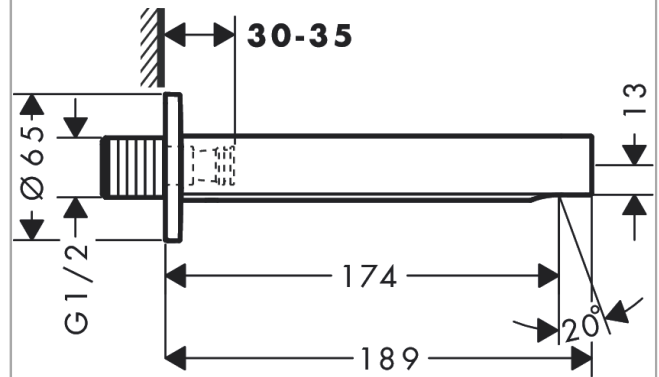

Finoris

Излив на ванну

Поверхности : **матовый белый**

Артикульный номер: **76410700**

Описание

Характеристики

- вид соединения: G 1/2
- с розеткой
- выступ 174 мм
- настенный монтаж
- максимальный расход воды при 3 бар: 20,3 л/мин
- тип струи: обычная струя

Технология

Награды за дизайн

reddot winner 2021

Продукт

Чертеж

График расхода воды

Расход измерен практически с помощью соответствующей арматуры (термостат/смеситель/скрытый клапан).