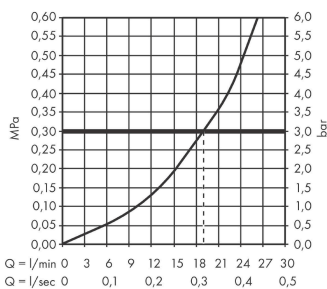

Finoris

Излив на ванну

Поверхности : **матовый белый**

Артикульный номер: **76410700**

Описание

Характеристики

- вид соединения: G 1/2
- с розеткой
- выступ 174 мм
- настенный монтаж
- максимальный расход воды при 3 бар: 20,3 л/мин
- тип струи: обычная струя

Технология

Награды за дизайн

reddot winner 2021

Продукт

Чертеж

График расхода воды

Расход измерен практически с помощью соответствующей арматуры (термостат/смеситель/скрытый клапан).