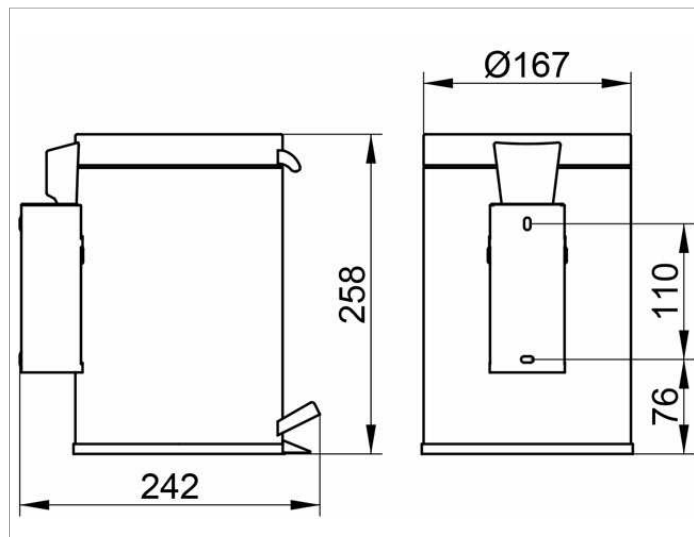

Plan
14977010000 Ведро для мусора

ИЗДЕЛИЕ

ОПИСАНИЕ ИЗДЕЛИЯ

настенное, вместимость: 3 л

поверхность

хром finish(с эффектом полированной нержавеющей ста

ЧЕРТЕЖ

спецификации

KEUCO PLAN sanitary waste bin 14977010000
chrome-finished (polished stainless steel) sanitary waste bin
wall mounted model, with lid and foot pedal,
complete with removable synthetic insert for easy cleaning
capacity: 101.44 oz
height 10-3/16", diameter 6-9/16",
projection 9-1/2"
The sanitary waste bin is fitted with 2 hidden fixing points
incl. corrosion-free mounting material