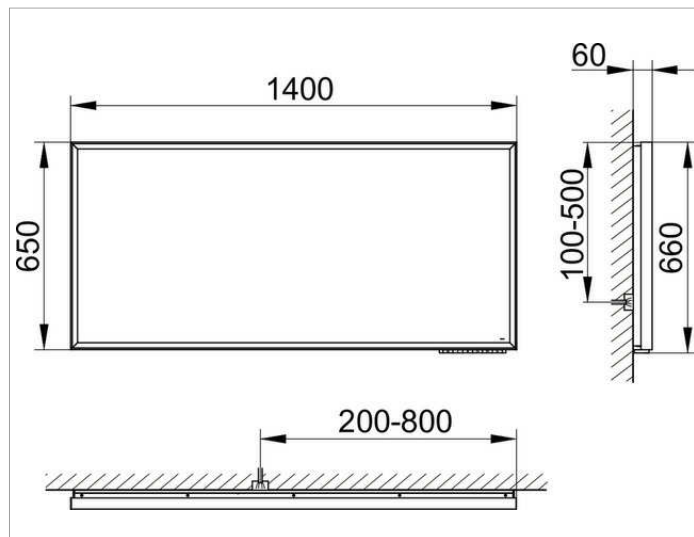

ЧЕРТЕЖ

ОПИСАНИЕ ИЗДЕЛИЯ

с подогревом,
бесступенчатая настройка тона подсветки от 2700 Кельвин (теплая белая) до 6500 Кельвин (дневной свет),
обрамление из алюминия, в черной эпоксированной раме
Управление:

сенсорные клавиши на корпусе зеркала,
встроенная функция отдельного включения от общего выключателя в помещении

Подогрев зеркала:

оптическая индикация фазы нагревания,
автоматическое отключение через 20 мин

Подсветка:

Светодиоды (срок службы > 30.000 часов горения.)

бесступенчатый реостат/диммер

ЕЕК: A++, A+, A , 77 kWh/1000h

поверхность

77 Watt + 90 Watt

Габариты

1400 x 650 x 60 mm