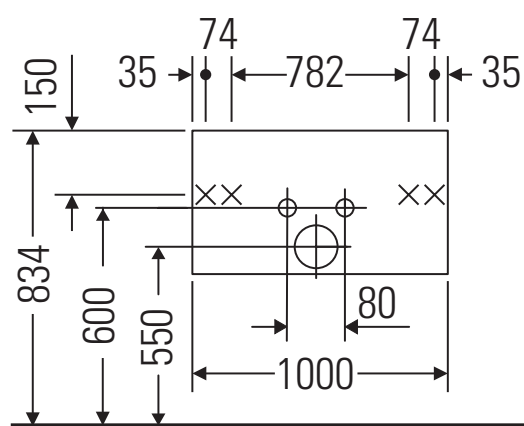

Ketho

KT 6420

Инструкция по монтажу

W mm	X mm
16	834

ME by Starck # 233610

Указания по применению

Серия мебели для ванной комнаты соответствует действующим нормам и директивам на момент поставки и сконструирована для использования в ванных комнатах. Непосредственное орошение водой, например, во время мытья под душем следует избегать.

Мы оставляем за собой право на техническое усовершенствование и визуальные изменения изображенных изделий.

Best.-Nr. KT6420/18.06.2