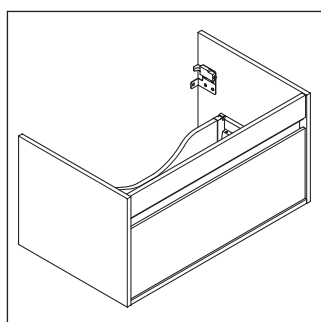

Ketho

KT 6420

Инструкция по монтажу

W mm	X mm
16	834

ME by Starck # 233610

Указания по применению

Серия мебели для ванной комнаты соответствует действующим нормам и директивам на момент поставки и сконструирована для использования в ванных комнатах. Непосредственное орошение водой, например, во время мытья под душем следует избегать.