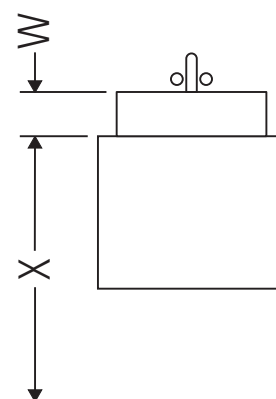

Ketho

KT 6420

Инструкция по монтажу

W mm	X mm
16	834

ME by Starck # 233610

Указания по применению

Серия мебели для ванной комнаты соответствует действующим нормам и директивам на момент поставки и сконструирована для использования в ванных комнатах. Непосредственное орошение водой, например, во время мытья под душем следует избегать.