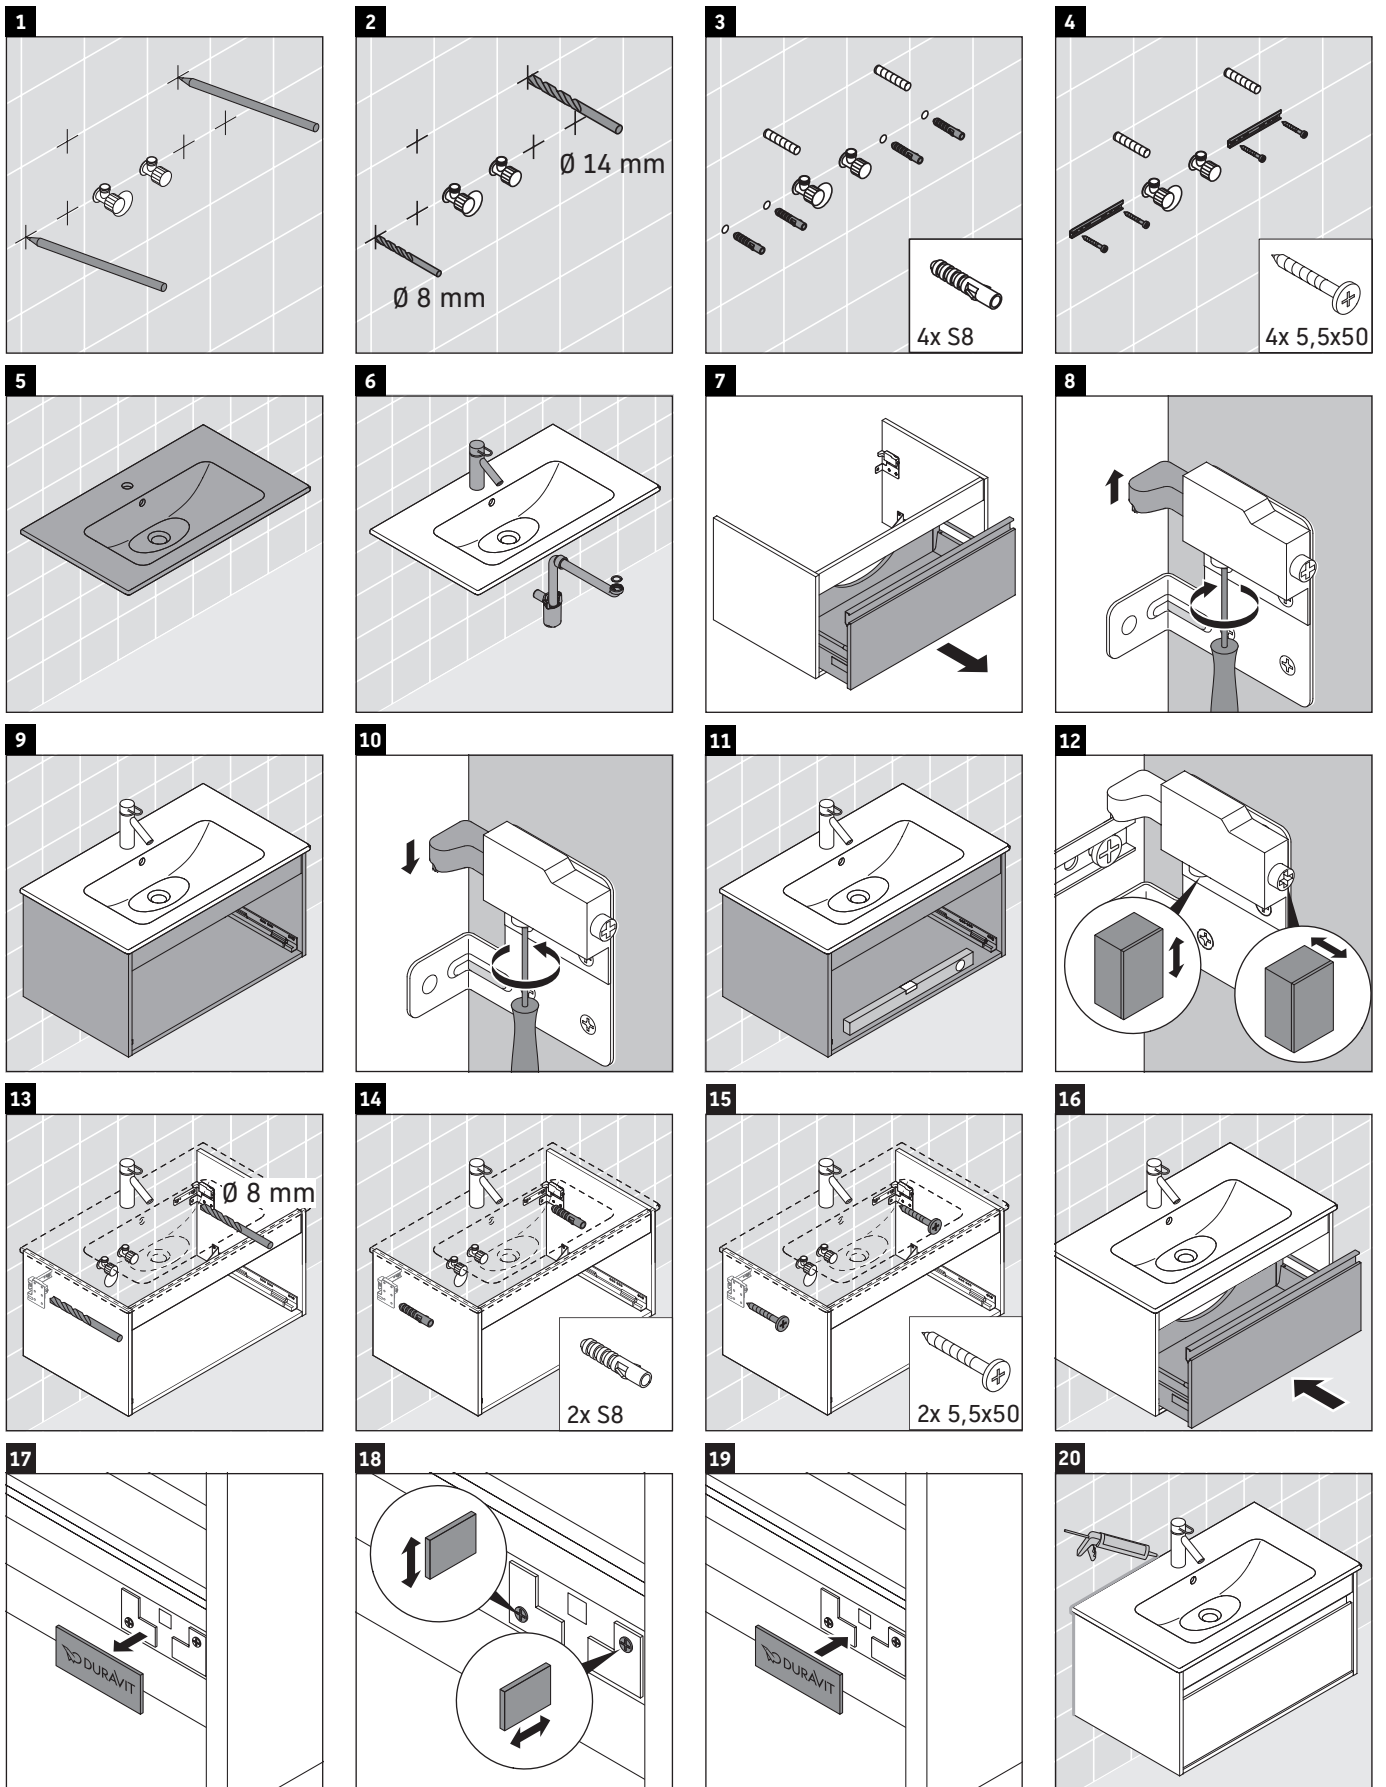

Best.-Nr. KT6420/18.06.2