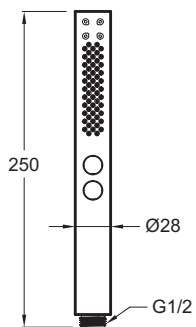

Коллекция: SHIFT+

Отделки*:

BN -
Полированный
никель

CP - Хром

TT - Титан

Общие характеристики:

Преимущества для конечного пользователя

- Удобное переключение режима кнопкой: 2 режима (1 кнопка = 1 режим)
- Дождевая струя: воздушная и легкая струя воды для ежедневного использования.
- Качественное покрытие: Покрытие PVD Титан или матовый Никель устойчивое к царапинам и коррозии

Технические характеристики

- МАТЕРИАЛ: N/A

Общая информация

Спецификация продукта: Ручной душ. E21335. Коллекция: SHIFT+. МАТЕРИАЛ: N/A.

*В зависимости от конфигурации компьютера или настроек принтера, технических факторов и характеристик, цвета, которые Вы видите могут не полностью соответствовать настоящим цветам и являются схематическими.