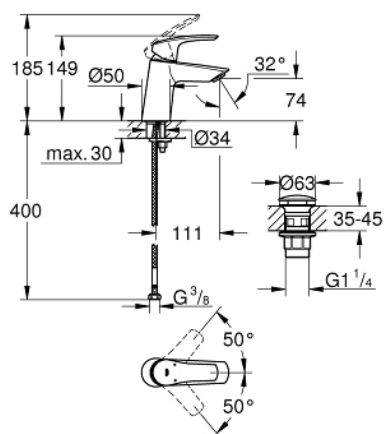

## 23 968 003 EUROSMART СМЕСИТЕЛЬ ОДНОРЫЧАЖНЫЙ ДЛЯ РАКОВИНЫ, DN 15 S-SIZE

### ОПИСАНИЕ ПРОДУКТА

- корпус под наклоном
- монтаж на одно отверстие
- металлический рычаг
- **GROHE SilkMove** керамический картридж **28 мм**
- регулировка расхода воды
- с ограничителем температуры
- **GROHE StarLight** хромированное покрытие поверхности
- **GROHE EcoJoy** - 5,7 л/мин
- **GROHE Zero** Изолированный водоток - вода не контактирует с металлами корпуса смесителя
- **GROHE FastFixation** система быстрого монтажа
- гибкая подводка
- смеситель с гладким корпусом и нажимным донным клапаном 1 1/4"
- профессиональная серия

23 968 003 **EUROSMART СМЕСИТЕЛЬ ОДНОРЫЧАЖНЫЙ ДЛЯ РАКОВИНЫ, DN 15  
S-SIZE**

**ЗАПАСНЫЕ ЧАСТИ**

- 1: Рычаг (Order-nr. 48548000)
- 2: Колпак (Order-nr. 46116000)
- 3: Картридж (Order-nr. 48518000)
- 4: Аэратор (Order-nr. 48159000)
- 5: Обратное резьбовое соединение (Order-nr. 46645000)
- 6: Сливной нажимной гарнитур (Order-nr. 65807000)
- 7: Монтажный ключ (Order-nr. 19017000)\*