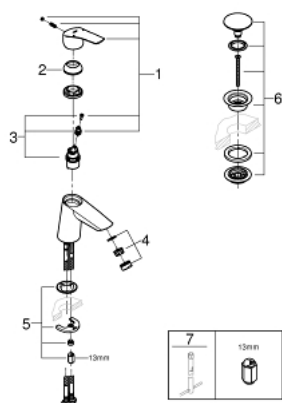

## 23 968 003 EUROSMART СМЕСИТЕЛЬ ОДНОРЫЧАЖНЫЙ ДЛЯ РАКОВИНЫ, DN 15 S-SIZE

### ОПИСАНИЕ ПРОДУКТА

- корпус под наклоном
- монтаж на одно отверстие
- металлический рычаг
- **GROHE SilkMove** керамический картридж **28 мм**
- регулировка расхода воды
- с ограничителем температуры
- **GROHE StarLight** хромированное покрытие поверхности
- **GROHE EcoJoy** - 5,7 л/мин
- **GROHE Zero** Изолированный водоток - вода не контактирует с металлами корпуса смесителя
- **GROHE FastFixation** система быстрого монтажа
- гибкая подводка
- смеситель с гладким корпусом и нажимным донным клапаном 1 1/4"
- профессиональная серия

23 968 003 **EUROSMART СМЕСИТЕЛЬ ОДНОРЫЧАЖНЫЙ ДЛЯ РАКОВИНЫ, DN 15  
S-SIZE**

**ЗАПАСНЫЕ ЧАСТИ**

- 1: Рычаг (Order-nr. 48548000)
- 2: Колпак (Order-nr. 46116000)
- 3: Картридж (Order-nr. 48518000)
- 4: Аэратор (Order-nr. 48159000)
- 5: Обратное резьбовое соединение (Order-nr. 46645000)
- 6: Сливной нажимной гарнитур (Order-nr. 65807000)
- 7: Монтажный ключ (Order-nr. 19017000)\*