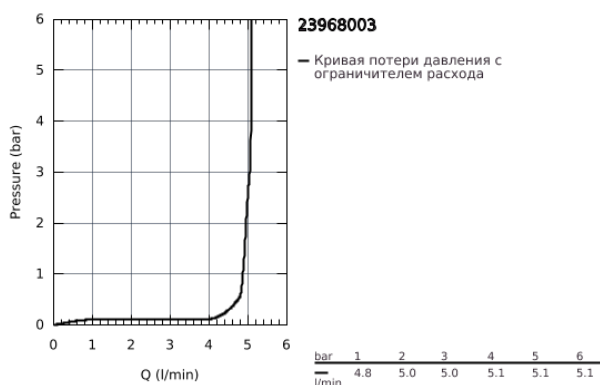

ОПИСАНИЕ ПРОДУКТА

- корпус под наклоном
- монтаж на одно отверстие
- металлический рычаг
- **GROHE SilkMove** керамический картридж **28 мм**
- регулировка расхода воды
- с ограничителем температуры
- **GROHE StarLight** хромированное покрытие поверхности
- **GROHE EcoJoy** - 5,7 л/мин
- **GROHE Zero** Изолированный водоток - вода не контактирует с металлами корпуса смесителя
- **GROHE FastFixation** система быстрого монтажа
- гибкая подводка
- смеситель с гладким корпусом и нажимным донным клапаном 1 1/4"
- профессиональная серия