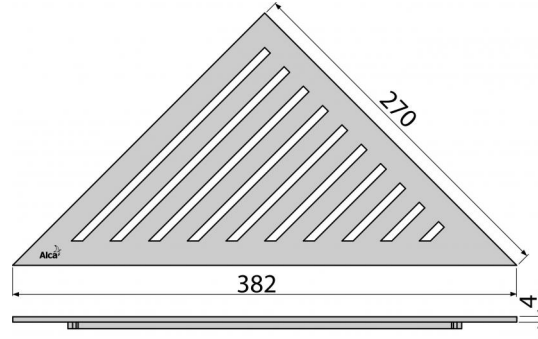

GRACE

Решетка для углового водоотводящего желоба, нержавеющая сталь-мат

Область применения

Для водоотводящих желобов ARZ1

Свойства

- Материал: нержавеющая сталь AISI 304, DIN 1.4301
- Изготовлена из массивной нержавеющей стали толщиной 4 мм в матовом варианте

Содержание комплекта

- Крюк для демонтажа
- Решетка

Код заказа, Логистическая информация

| Код | EAN | Вес (шт упаковка паллета) | Размеры (шт упаковка) | Количество (упаковка паллета) |
|-------|---------------|----------------------------------|----------------------------|------------------------------------|
| GRACE | 8595580520823 | 1,2619 1,1603 0,0000 кг | 390×20×195 390×195×20 MM | 1 – шт |