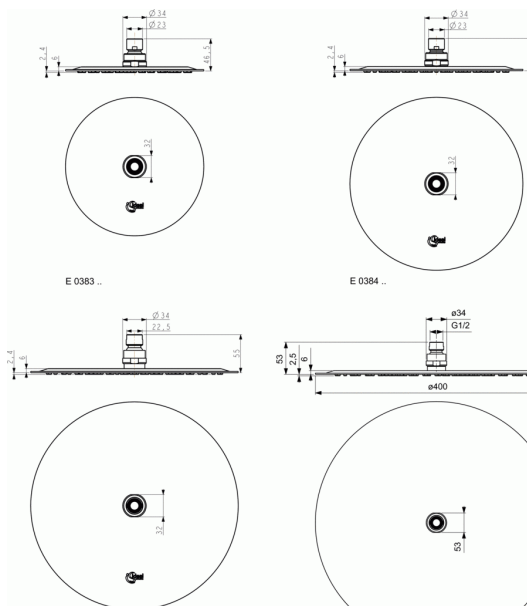

Артикул продукта: B0384

IDEALRAIN

IDEALRAIN LUXE круглый верхний душ 250 мм

IDEALRAIN LUXE круглый верхний душ 250 мм

АЛЬТЕРНАТИВНОЕ ИЗДЕЛИЕ

IDEALRAIN LUXE круглый верхний душ 400 мм B0386

НЕОБХОДИМОЕ ОБОРУДОВАНИЕ

IDEALRAIN L1 настенный держатель верхнего душа B9444 300мм

IDEALRAIN L1 настенный держатель верхнего душа B9445 400мм

IDEALRAIN L1 потолочный держатель верхнего душа B9446 150мм

ПОКРЫТИЕ/ЦВЕТ*

MY

* MY = Stainless Steel (Нержавеющая сталь)