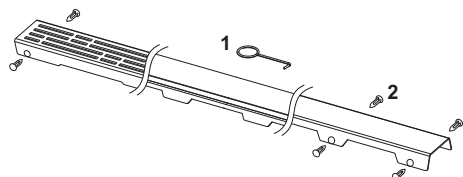

Декоративная решетка TECEdrainline "quadratum",  
нержавеющая сталь, глянец или сатин, для душевого канала,  
прямая

номенклатурный номер : 601051

Номинальная  
длина: 1000 мм  
Поверхность: сатин  
К 1: 1 шт.

**описание:**

Декоративная решетка для душевого канала TECEdrainline (прямого) из нержавеющей стали (глянец/сатин) для установки в корпус канала, класс нагрузки КЗ — испытательная нагрузка 300 кг.

Максимальное сопротивление скольжению босых ног на мокрой поверхности, класс С согласно DIN 51097 (для поверхности «сатин»).

**данные о продажах:**

наименование товара: Декоративная решетка TECEdrainline "quadratum" 1000 мм нержавеющая сталь, сатин, прямая

Группа товаров: 600

Группа продукции: 3006000050

**Чертежи:**

**Запасные части:**

- |   |        |                              |
|---|--------|------------------------------|
| 1 | 668014 | Крючок для извлечения основы |
| 2 | 668016 | Уплотняющие вставки (10 шт.) |