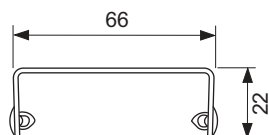

Декоративная решетка TECEdrainline "quadratum",  
нержавеющая сталь, глянец или сатин, для душевого канала,  
прямая

номенклатурный номер : 601051

Номинальная  
длина: 1000 мм  
Поверхность: сатин  
К 1: 1 шт.

**описание:**

Декоративная решетка для душевого канала TECEdrainline (прямого) из нержавеющей стали (глянец/сатин) для установки в корпус канала, класс нагрузки КЗ — испытательная нагрузка 300 кг.

Максимальное сопротивление скольжению босых ног на мокрой поверхности, класс С согласно DIN 51097 (для поверхности «сатин»).

**данные о продажах:**

наименование товара: Декоративная решетка TECEdrainline "quadratum" 1000 мм нержавеющая сталь, сатин, прямая

Группа товаров: 600

Группа продукции: 3006000050

**Чертежи:**

**Запасные части:**