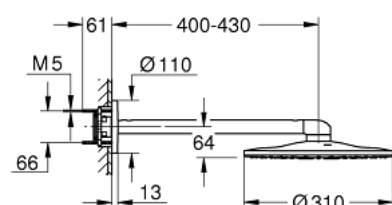

26 475 EN0 ВЕРХНИЙ ДУШ И ДУШЕВОЙ КРОНШТЕЙН 430 ММ, 2 РЕЖИМА СТРУИ

ОПИСАНИЕ ПРОДУКТА

- включает в себя:
- Rainshower SmartActive 310 Верхний душ
- 2 вида струи:
- GROHE PureRain, ActiveRain
- горизонтальный душевой кронштейн 430 мм
- **GROHE DreamSpray** превосходный поток воды
- **GROHE StarLight** поверхность
- система **SpeedClean** против известковых отложений
- **внутренний охлаждающий канал** для продолжительного срока службы
- требуется встраиваемый блок 26 483 000 или 26 484 000 - заказывается отдельно