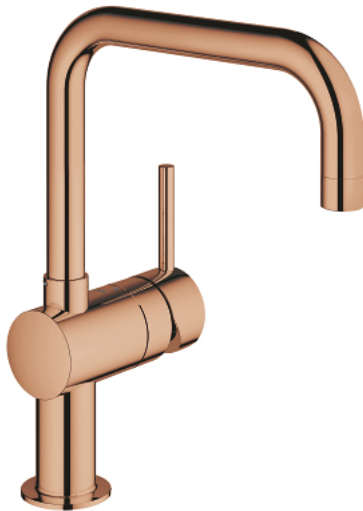

32 488 DA0 GROHE Minta Смеситель однорычажный для мойки, DN 15

https://www.grohe.ru/ru_ru/grohe-minta-%D1%81%D0%BC%D0%B5%D1%81%D0%B8%D1%82%D0%B5%D0%BB%D1%8C-%D0%BE%D0%B4%D0%BD%D0%BE%D1%80%D1%8B%D1%87%D0%B0%D0%B6%D0%BD%D1%8B%D0%B9-%D0%B4%D0%BB%D1%8F-%D0%BC%D0%BE%D0%B9%D0%BA%D0%B8-dn-15-32488DA0.html

- U-излив
- монтаж на одно отверстие
- GROHE StarLight поверхность
- GROHE SilkMove керамический картридж Ø 46 мм
- регулировка расхода воды
- выбор радиуса поворота: 0° / 150° / 360°
- поворотный трубкообразный излив
- гибкая подводка
- система быстрого монтажа
- дополнительный ограничитель температуры (46 308 000)